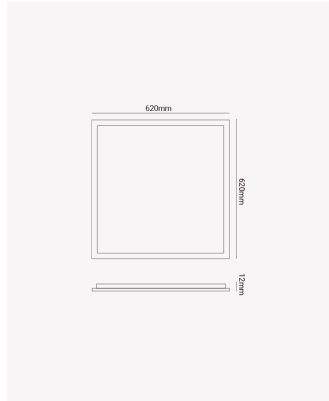

## OPS 32436 | Painel 62 x 62cm - 4000K

### Dados Fotométricos

Temperatura de cor:	4000K
Fluxo luminoso:	3000lm
Ângulo:	120°
IRC:	>70

### Dados Gerais

Grau de Proteção:	IP20
Peso:	2kg
Dimensões:	620 x 620 x 10mm
Nicho:	595mm
Garantia:	2 anos
Descrição do produto:	Painel 62 x 62cm - 40W, 3000lm, bivolt, 4000K
SKU:	OPS 32436
Composição:	Alumínio
Conteúdo:	2 painéis, 2 drivers e 8 presilhas
Validade:	Indeterminado