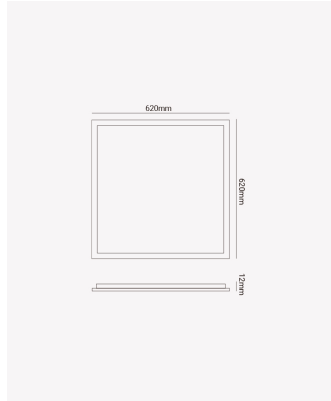

PRO 32443 | Painel 62 x 62cm - 6000K

Dados Elétricos

Potência:	40W
Frequência:	60Hz
Fator de Potência:	>0.9
Corrente máxima:	0.40A
Tensão:	100-240V
Tipo de tensão:	Bivolt
Temperatura de operação:	0°C a 40°C

Dados Fotométricos

Temperatura de cor:	6000K
Fluxo luminoso:	3000lm
Ângulo:	120°
IRC:	>70

Dados Gerais

Grau de Proteção:	IP20
Peso:	2kg
Dimensões:	620 x 620 x 10mm
Nicho:	595mm
Garantia:	2 anos
Descrição do produto:	Painel 62 x 62cm - 40W, 3000lm, bivolt, 6000K
SKU:	PRO 32443
Composição:	Alumínio
Conteúdo:	2 painéis, 2 drivers e 8 presilhas
Validade:	Indeterminado