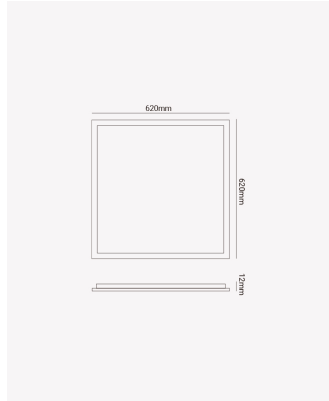

PRO 32443 | Painel 62 x 62cm - 6000K

Dados Elétricos

Potência:	40W
Frequência:	60Hz
Fator de Potência:	>0.9
Corrente máxima:	0.40A
Tensão:	100-240V
Tipo de tensão:	Bivolt
Temperatura de operação:	0°C a 40°C

Dados Fotométricos

Temperatura de cor:	6000K
Fluxo luminoso:	3000lm
Ângulo:	120°
IRC:	>70

Dados Gerais

Grau de Proteção:	IP20
Peso:	2kg
Dimensões:	620 x 620 x 10mm
Nicho:	595mm
Garantia:	2 anos
Descrição do produto:	Painel 62 x 62cm - 40W, 3000lm, bivolt, 6000K
Composição:	Alumínio
Conteúdo:	2 painéis, 2 drivers e 8 presilhas
Validade:	Indeterminado