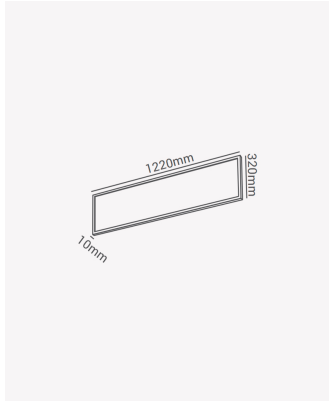

OPS 33730 | Painel 32 x 122cm - 6000K

Dados Elétricos

Potência:	40W
Frequência:	60Hz
Fator de Potência:	>0.9
Corrente máxima:	0.40A
Tensão:	100-240V
Tipo de tensão:	Bivolt
Temperatura de operação:	0°C a 40°C

Dados Fotométricos

Temperatura de cor:	6000K
Fluxo luminoso:	3000lm
Ângulo:	120°
IRC:	>70

Dados Gerais

Grau de Proteção:	IP20
Cor:	Branco
Peso:	2.1kg
Dimensões:	1220 x 320 x 10mm
Nicho:	1195 x 295mm
Garantia:	2 anos
Descrição do produto:	Painel 32x122cm - 40W, 3000lm, bivolt, 6000K
SKU:	OPS 33730
Composição:	Alumínio
Conteúdo:	2 painéis, 2 drivers e 8 presilhas
Validade:	Indeterminado