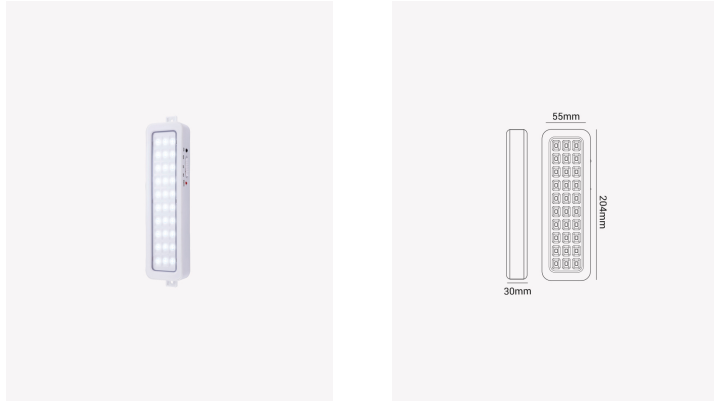

PRO 31811 | Luminária de emergência 2W

Dados Elétricos

Potência:	2W
Frequência:	60Hz
Tensão:	100-240V
Tipo de tensão:	Bivolt
Temperatura de operação:	0°C a 40°C
Capacidade da bateria:	1.2 Ah
Tempo de recarga:	24h
Autonomia:	6h

Dados Fotométricos

Temperatura de cor:	6500K
Fluxo luminoso:	50-100lm
Ângulo:	120°
IRC:	>70
Quantidade de LEDs:	30

Dados Gerais

Grau de Proteção:	IP20
Peso:	120g
Dimensões:	204 x 55 x 30mm
Garantia:	1 ano
Descrição do produto:	Luminária de emergência - 2W, 50-100lm, bivolt, 6500K
Composição:	Policarbonato
Conteúdo:	1 kit de instalação
Validade:	Indeterminado