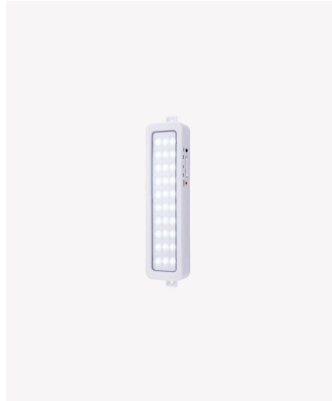

PRO 31811 | Luminária de emergência 2W

Dados Elétricos

Potência:	2W
Frequência:	60Hz
Tensão:	100-240V
Tipo de tensão:	Bivolt
Temperatura de operação:	0°C a 40°C
Capacidade da bateria:	1.2 Ah
Tempo de recarga:	24h
Autonomia:	6h

Dados Fotométricos

Temperatura de cor:	6500K
Fluxo luminoso:	50-100lm
Ângulo:	120°
IRC:	>70
Quantidade de LEDs:	30

Dados Gerais

Grau de Proteção:	IP20
Peso:	120g
Dimensões:	204 x 55 x 30mm
Garantia:	1 ano
Descrição do produto:	Luminária de emergência - 2W, 50-100lm, bivolt, 6500K
SKU:	PRO 31811
Composição:	Policarbonato
Conteúdo:	1 kit de instalação
Validade:	Indeterminado