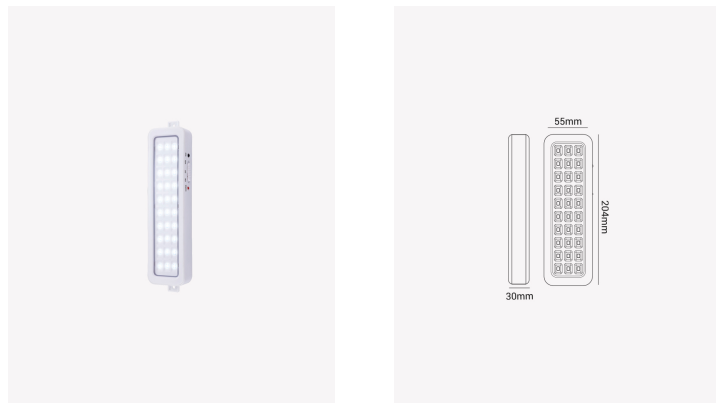

PRO 31811 | Luminária de emergência 2W

Dados Elétricos

Potência:	2W
Frequência:	60Hz
Tensão:	100-240V
Tipo de tensão:	Bivolt
Temperatura de operação:	0°C a 40°C
Autonomia:	6h
Capacidade da bateria:	1.2 Ah
Tempo de Recarga:	24h

Dados Fotométricos

Temperatura de cor:	6500K
Fluxo luminoso:	50-100lm
Ângulo:	120°
IRC:	>70
Quantidade de LEDs:	30

Dados Gerais

Grau de Proteção:	IP20
Peso:	120g
Dimensões:	204 x 55 x 30mm
Garantia:	1 ano
Descrição do produto:	Luminária de emergência - 2W, 50-100lm, bivolt, 6500K
SKU:	PRO 31811
Composição:	Policarbonato
Conteúdo:	1 kit de instalação
Validade:	Indeterminado