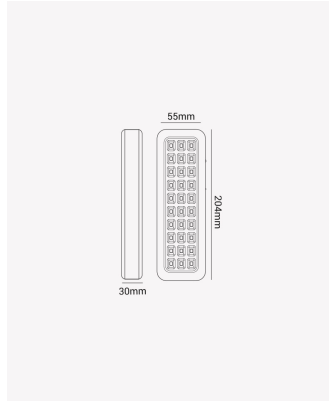

PRO 31811 | Luminária de emergência 2W

Dados Elétricos

Potência:	2W
Frequência:	60Hz
Tensão:	100-240V
Tipo de tensão:	Bivolt
Temperatura de operação:	0°C a 40°C
Capacidade da bateria:	1.2 Ah
Tempo de recarga:	24h
Autonomia:	6h

Dados Fotométricos

Temperatura de cor:	6500K
Fluxo luminoso:	50-100lm
Ângulo:	120°
IRC:	>70
Quantidade de LEDs:	30

Dados Gerais

Grau de Proteção:	IP20
Peso:	120g
Dimensões:	204 x 55 x 30mm
Garantia:	1 ano
Descrição do produto:	Luminária de emergência - 2W, 50-100lm, bivolt, 6500K
SKU:	PRO 31811
Composição:	Policarbonato
Conteúdo:	1 kit de instalação
Validade:	Indeterminado