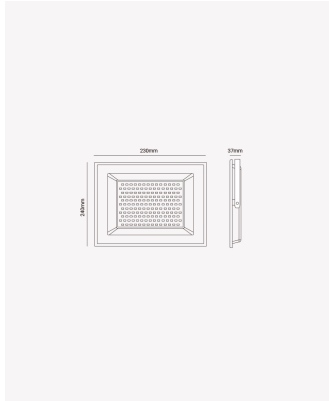

PRO 31217 | Refletor 200W

Dados Elétricos

Potência:	200W
Frequência:	60Hz
Fator de Potência:	>0.5
Corrente máxima:	2.4A
Tensão:	100-240V
Tipo de tensão:	Bivolt
Temperatura de operação:	0°C a 40°C

Dados Fotométricos

Temperatura de cor:	6500K
Fluxo luminoso:	16000lm
Ângulo:	120°
IRC:	>80

Dados Gerais

Grau de Proteção:	IP65
Peso:	1.4kg
Dimensões:	320 x 240 x 37mm
Garantia:	1 ano
Descrição do produto:	Refletor - 200W, 16000lm, bivolt, 6500K
SKU:	PRO 31217
Composição:	Alumínio
Conteúdo:	1 refletor
Validade:	Indeterminado