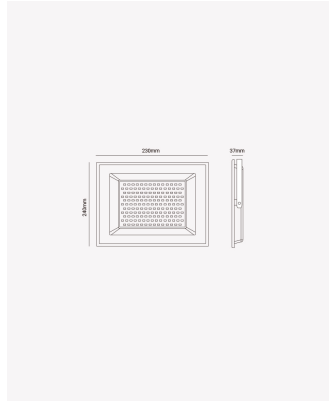

PRO 31217 | Refletor 200W

Dados Elétricos

Potência:	200W
Frequência:	60Hz
Fator de Potência:	>0.5
Corrente máxima:	2.4A
Tensão:	100-240V
Tipo de tensão:	Bivolt
Temperatura de operação:	0°C a 40°C

Dados Fotométricos

Temperatura de cor:	6500K
Fluxo luminoso:	16000lm
Ângulo:	120°
IRC:	>80

Dados Gerais

Grau de Proteção:	IP65
Peso:	1.4kg
Dimensões:	320 x 240 x 37mm
Garantia:	1 ano
Descrição do produto:	Refletor - 200W, 16000lm, bivolt, 6500K
SKU:	PRO 31217
Composição:	Alumínio
Conteúdo:	1 refletor
Validade:	Indeterminado