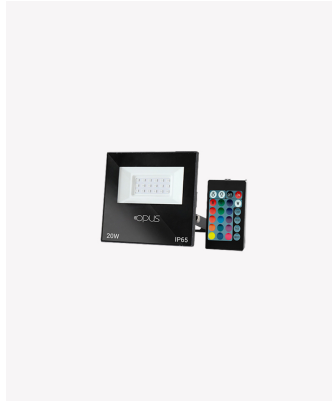

PRO 30074 | Refletor RGB 20W

Dados Elétricos

Potência:	20W
Frequência:	60Hz
Fator de Potência:	>0.5
Corrente máxima:	0.010A
Tensão:	100-240V
Tipo de tensão:	Bivolt
Temperatura de operação:	0°C a 40°C

Dados Fotométricos

Temperatura de cor:	RGB
Ângulo:	120°
IRC:	>80

Dados Gerais

Grau de Proteção:	IP65
Peso:	255g
Dimensões:	115 x 105 x 25mm
Garantia:	1 ano
Descrição do produto:	Refletor - 20W, 16 cores, bivolt
Composição:	Alumínio
Conteúdo:	1 controle
Validade:	Indeterminado