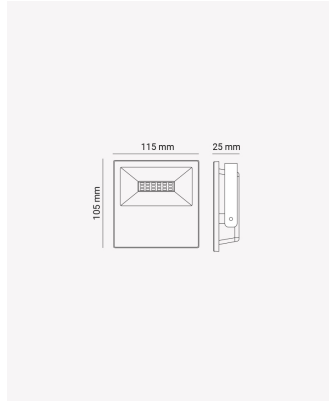

PRO 30074 | Refletor RGB 20W

Dados Elétricos

Potência:	20W
Frequência:	60Hz
Fator de Potência:	>0.5
Corrente máxima:	0.010A
Tensão:	100-240V
Tipo de tensão:	Bivolt
Temperatura de operação:	0°C a 40°C

Dados Fotométricos

Temperatura de cor:	RGB
Ângulo:	120°
IRC:	>80

Dados Gerais

Grau de Proteção:	IP65
Peso:	255g
Dimensões:	115 x 105 x 25mm
Garantia:	1 ano
Descrição do produto:	Refletor - 20W, 16 cores, bivolt
SKU:	PRO 30074
Composição:	Alumínio
Conteúdo:	1 controle
Validade:	Indeterminado