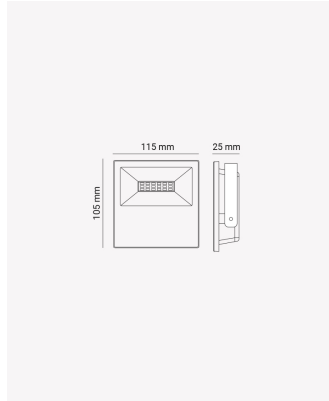

PRO 30074 | Refletor RGB 20W

Dados Elétricos

Potência:	20W
Frequência:	60Hz
Fator de Potência:	>0.5
Corrente máxima:	0.010A
Tensão:	100-240V
Tipo de tensão:	Bivolt
Temperatura de operação:	0°C a 40°C

Dados Fotométricos

Temperatura de cor:	RGB
Ângulo:	120°
IRC:	>80

Dados Gerais

Grau de Proteção:	IP65
Peso:	255g
Dimensões:	115 x 105 x 25mm
Garantia:	1 ano
Descrição do produto:	Refletor - 20W, 16 cores, bivolt
Composição:	Alumínio
Conteúdo:	1 controle
Validade:	Indeterminado