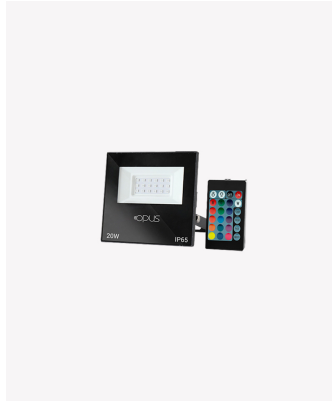

PRO 30074 | Refletor RGB 20W

Dados Elétricos

Potência:	20W
Frequência:	60Hz
Fator de Potência:	>0.5
Corrente máxima:	0.010A
Tensão:	100-240V
Tipo de tensão:	Bivolt
Temperatura de operação:	0°C a 40°C

Dados Fotométricos

Temperatura de cor:	RGB
Ângulo:	120°
IRC:	>80

Dados Gerais

Grau de Proteção:	IP65
Peso:	255g
Dimensões:	115 x 105 x 25mm
Garantia:	1 ano
Descrição do produto:	Refletor - 20W, 16 cores, bivolt
SKU:	PRO 30074
Composição:	Alumínio
Conteúdo:	1 controle
Validade:	Indeterminado