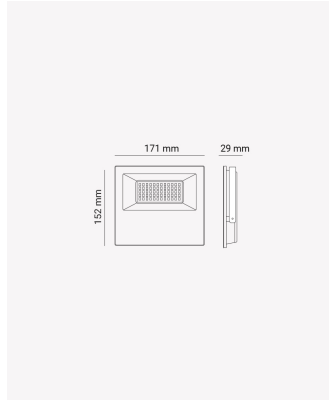

PRO 30098 | Refletor RGB 50W

Dados Elétricos

Potência:	50W
Frequência:	60Hz
Fator de Potência:	>0.5
Corrente máxima:	0.225A
Tensão:	100-240V
Tipo de tensão:	Bivolt
Temperatura de operação:	0°C a 50°C

Dados Fotométricos

Temperatura de cor:	RGB
Ângulo:	120°
IRC:	>80

Dados Gerais

Grau de Proteção:	IP65
Peso:	420g
Dimensões:	171 x 152 x 29mm
Garantia:	1 ano
Descrição do produto:	Refletor - 50W, 16 cores, bivolt
SKU:	PRO 30098
Composição:	Alumínio
Conteúdo:	1 controle
Validade:	Indeterminado