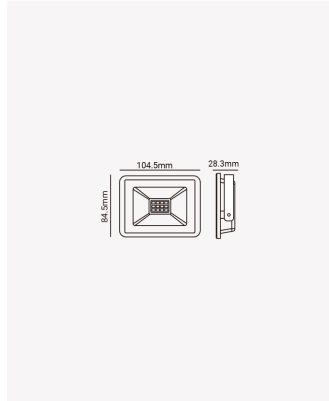

OPS 30043 | Refletor 50W 6500K

Dados Elétricos

Potência:	50W
Frequência:	50/60Hz
Fator de Potência:	>0.5
Corrente máxima:	0.8A
Tensão:	100-240V

Dados Fotométricos

Temperatura de cor:	6500K
Fluxo luminoso:	4500lm
Ângulo:	120°
IRC:	>80

Dados Gerais

Grau de Proteção:	IP65
Peso:	31g
Dimensões:	165 x 125 x 30mm
Garantia:	1 ano
Descrição do produto:	Refletor - 50W, 4500lm, bivolt, 6500K
SKU:	OPS 30043
Composição:	Alumínio
Conteúdo:	1 refletor
Validade:	Indeterminada