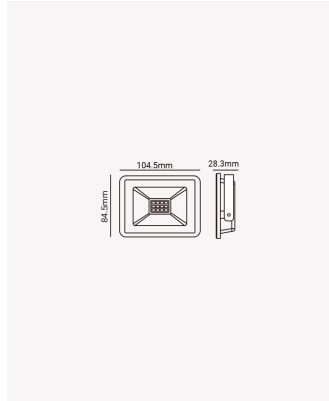

PRO 30043 | Refletor 50W 6500K

Dados Elétricos

| | |
|--------------------------|------------|
| Potência: | 50W |
| Frequência: | 60Hz |
| Fator de Potência: | >0.5 |
| Corrente máxima: | 0.6A |
| Tensão: | 100-240V |
| Tipo de tensão: | Bivolt |
| Temperatura de operação: | 0°C a 50°C |

Dados Fotométricos

| | |
|---------------------|--------|
| Temperatura de cor: | 6500K |
| Fluxo luminoso: | 4000lm |
| Ângulo: | 120° |
| IRC: | >80 |

Dados Gerais

| | |
|-----------------------|---------------------------------------|
| Grau de Proteção: | IP65 |
| Peso: | 360g |
| Dimensões: | 160 x 125 x 20mm |
| Garantia: | 1 ano |
| Descrição do produto: | Refletor - 50W, 4000lm, bivolt, 6500K |
| SKU: | PRO 30043 |
| Composição: | Alumínio |
| Conteúdo: | 1 refletor |
| Validade: | Indeterminado |