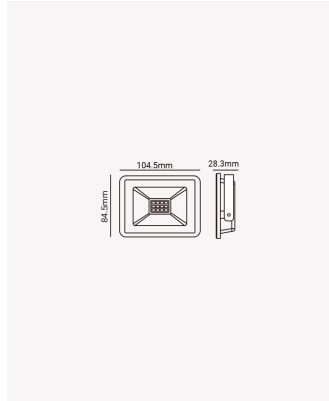

## PRO 30043 | Refletor 50W 6500K

### Dados Fotométricos

Temperatura de cor:	6500K
Fluxo luminoso:	4000lm
Ângulo:	120°
IRC:	>80

### Dados Gerais

Grau de Proteção:	IP65
Peso:	360g
Dimensões:	160 x 125 x 20mm
Garantia:	1 ano
Descrição do produto:	Refletor - 50W, 4000lm, bivolt, 6500K
SKU:	PRO 30043
Composição:	Alumínio
Conteúdo:	1 refletor
Validade:	Indeterminado