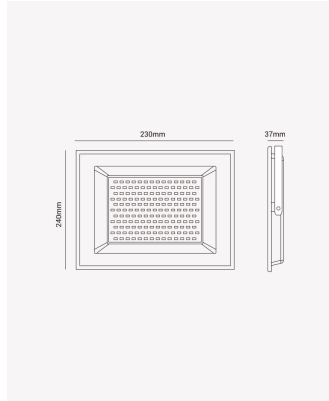

OPS 31217 | Refletor 200W

Dados Elétricos

Potência:	200W
Frequência:	50/60Hz
Fator de Potência:	>0.5
Corrente máxima:	3.2A
Tensão:	100-240V

Dados Fotométricos

Temperatura de cor:	6500K
Fluxo luminoso:	18000lm
Ângulo:	120°
IRC:	>80

Dados Gerais

Grau de Proteção:	IP65
Peso:	1.4kg
Dimensões:	240 x 320 x 37mm
Garantia:	1 ano
Descrição do produto:	Refletor - 200W, 18000lm, bivolt, 3000K
SKU:	OPS 31217
Composição:	Alumínio
Conteúdo:	1 refletor
Validade:	Indeterminada