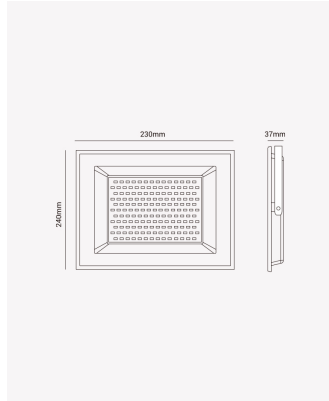

PRO 31217 | Refletor 300W

Dados Elétricos

Potência:	300W
Frequência:	60Hz
Fator de Potência:	>0.5
Corrente máxima:	3.6A
Tensão:	100-240V
Tipo de tensão:	Bivolt
Temperatura de operação:	0°C a 40°C

Dados Fotométricos

Temperatura de cor:	6500K
Fluxo luminoso:	24000lm
Ângulo:	120°
IRC:	>80

Dados Gerais

Grau de Proteção:	IP65
Peso:	3kg
Dimensões:	240 x 230 x 37mm
Garantia:	1 ano
Descrição do produto:	Refletor - 300W, 24000lm, bivolt, 3000K
SKU:	PRO 31217
Composição:	Alumínio
Conteúdo:	1 refletor
Validade:	Indeterminado