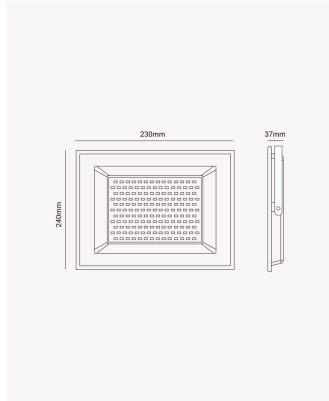

## OPS 32245 | Refletor 300W

### Dados Fotométricos

Temperatura de cor:	6500K
Fluxo luminoso:	24000lm
Ângulo:	120°
IRC:	>80

### Dados Gerais

Grau de Proteção:	IP65
Peso:	3kg
Dimensões:	378 x 227 x 31mm
Garantia:	1 ano
Descrição do produto:	Refletor - 300W, 24000lm, Bivolt, 3000K
Composição:	Alumínio
Conteúdo:	1 refletor
Validade:	Indeterminado