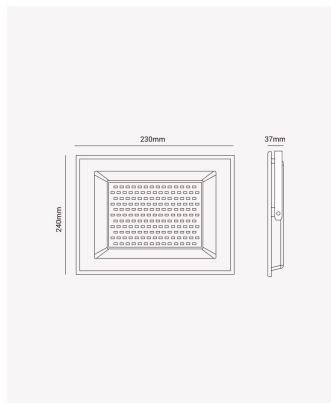

OPS 31217 | Refletor 200W

Dados Elétricos

Potência:	200W
Frequência:	50/60Hz
Fator de Potência:	>0.5
Corrente máxima:	3.2A
Tensão:	100-240V

Dados Fotométricos

Temperatura de cor:	6500K
Fluxo luminoso:	18000lm
Ângulo:	120°
IRC:	>80

Dados Gerais

Grau de Proteção:	IP65
Peso:	1.4kg
Dimensões:	240 x 320 x 37mm
Garantia:	1 ano
Descrição do produto:	Refletor - 200W, 18000lm, bivolt, 3000K
SKU:	OPS 31217
Composição:	Alumínio
Conteúdo:	1 refletor
Validade:	Indeterminada