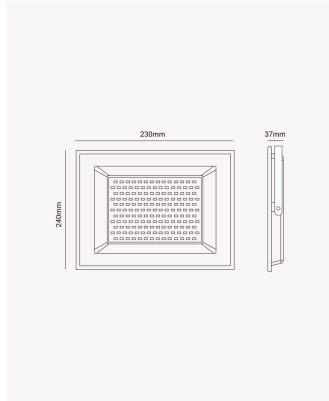

## PRO 31217 | Refletor 300W

### Dados Fotométricos

Temperatura de cor:	6500K
Fluxo luminoso:	24000lm
Ângulo:	120°
IRC:	>80

### Dados Gerais

Grau de Proteção:	IP65
Peso:	3kg
Dimensões:	240 x 230 x 37mm
Garantia:	1 ano
Descrição do produto:	Refletor - 300W, 24000lm, bivolt, 3000K
SKU:	PRO 31217
Composição:	Alumínio
Conteúdo:	1 refletor
Validade:	Indeterminado