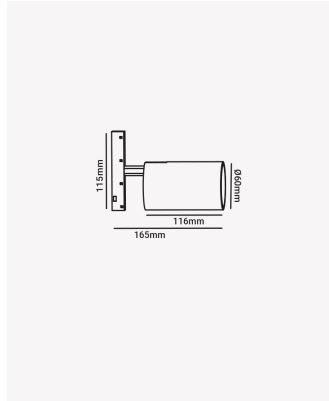

## PRO 83281 | Spot 12W - 4000K

### Dados Elétricos

Potência:	12W
Tensão:	48V
Tipo de tensão:	Monovolt
Temperatura de operação:	0°C a 40°C

### Dados Fotométricos

Temperatura de cor:	4000K
Fluxo luminoso:	288lm
Ângulo:	24°
IRC:	>90

### Dados Gerais

Grau de Proteção:	IP20
Peso:	189g
Dimensões:	Ø60 x 165 x 115mm
Garantia:	2 anos
Descrição do produto:	Spot - módulo magnético, 12W, 288lm, 2700K, 48V, branco
SKU:	PRO 83281
Composição:	Alumínio
Conteúdo:	1 módulo
Validade:	Indeterminado