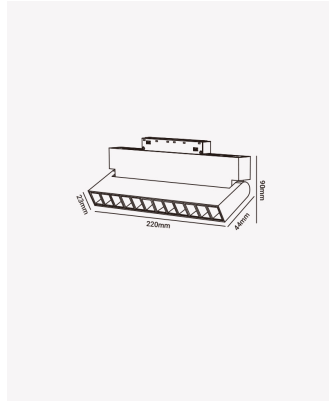

## PRO 83205 | Soul Washer 12W - 4000K

### Dados Elétricos

Potência:	12W
Tensão:	48V
Tipo de tensão:	Monovolt
Temperatura de operação:	0°C a 40°C

### Dados Fotométricos

Temperatura de cor:	4000K
Fluxo luminoso:	336lm
Ângulo:	24°
IRC:	>90

### Dados Gerais

Grau de Proteção:	IP20
Peso:	264g
Dimensões:	220 x 90 x 23mm
Garantia:	2 anos
Descrição do produto:	Soul washer - 12W, 336lm, 48V, 4000K
SKU:	PRO 83205
Composição:	Alumínio
Conteúdo:	1 módulo
Validade:	Indeterminado