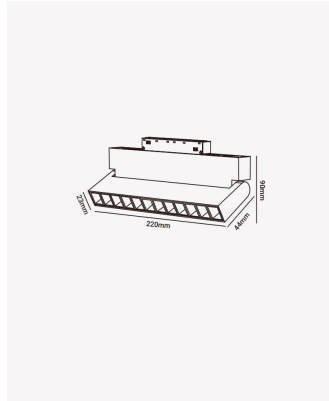

PRO 83205 | Soul Washer 12W - 4000K

Dados Elétricos

Potência:	12W
Tensão:	48V
Tipo de tensão:	Monovolt
Temperatura de operação:	0°C a 40°C

Dados Fotométricos

Temperatura de cor:	4000K
Fluxo luminoso:	336lm
Ângulo:	24°
IRC:	>90

Dados Gerais

Grau de Proteção:	IP20
Peso:	264g
Dimensões:	220 x 90 x 23mm
Garantia:	2 anos
Descrição do produto:	Soul washer - 12W, 336lm, 48V, 4000K
SKU:	PRO 83205
Composição:	Alumínio
Conteúdo:	1 módulo
Validade:	Indeterminado