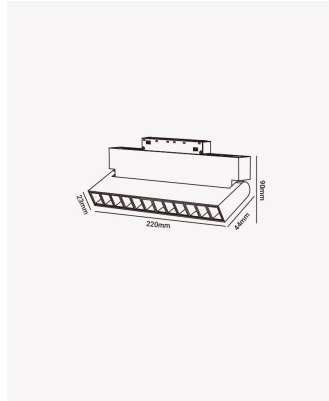

PRO 83205 | Soul Washer 12W - 4000K

Dados Elétricos

Potência:	12W
Tensão:	48V
Tipo de tensão:	Monovolt
Temperatura de operação:	0°C a 40°C

Dados Fotométricos

Temperatura de cor:	4000K
Fluxo luminoso:	336lm
Ângulo:	24°
IRC:	>90

Dados Gerais

Grau de Proteção:	IP20
Peso:	264g
Dimensões:	220 x 90 x 23mm
Garantia:	2 anos
Descrição do produto:	Soul washer - 12W, 336lm, 48V, 4000K
Composição:	Alumínio
Conteúdo:	1 módulo
Validade:	Indeterminado