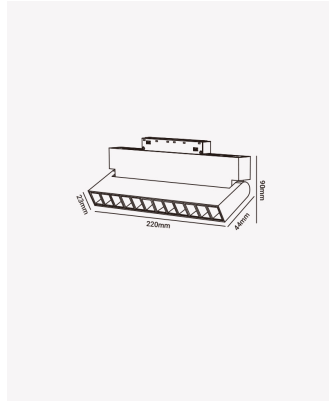

OPS 83199 | Soul Washer 12W - 2700K

Dados Elétricos

Potência:	12W
Tensão:	48V
Tipo de tensão:	Monovolt
Temperatura de operação:	0°C a 40°C

Dados Fotométricos

Temperatura de cor:	2700K
Fluxo luminoso:	336lm
Ângulo:	24°
IRC:	>90

Dados Gerais

Grau de Proteção:	IP20
Peso:	264g
Dimensões:	220 x 90 x 23mm
Garantia:	2 anos
Descrição do produto:	Soul washer - 12W, 336lm, 48V, 2700K
SKU:	OPS 83199
Composição:	Alumínio
Conteúdo:	1 módulo
Validade:	Indeterminado