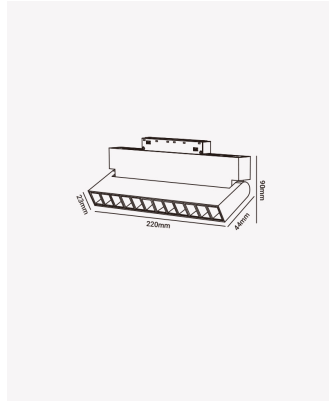

## PRO 83199 | Soul Washer 12W - 2700K

### Dados Elétricos

Potência:	12W
Tensão:	48V
Tipo de tensão:	Monovolt
Temperatura de operação:	0°C a 40°C

### Dados Fotométricos

Temperatura de cor:	2700K
Fluxo luminoso:	336lm
Ângulo:	24°
IRC:	>90

### Dados Gerais

Grau de Proteção:	IP20
Peso:	264g
Dimensões:	220 x 90 x 23mm
Garantia:	2 anos
Descrição do produto:	Soul washer - 12W, 336lm, 48V, 2700K
SKU:	PRO 83199
Composição:	Alumínio
Conteúdo:	1 módulo
Validade:	Indeterminado