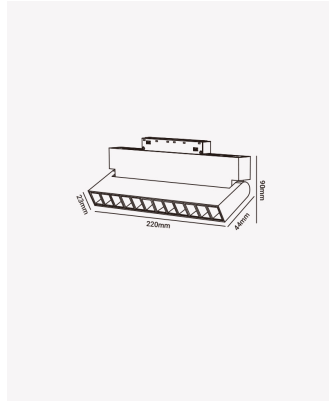

PRO 83199 | Soul Washer 12W - 2700K

Dados Elétricos

Potência:	12W
Tensão:	48V
Tipo de tensão:	Monovolt
Temperatura de operação:	0°C a 40°C

Dados Fotométricos

Temperatura de cor:	2700K
Fluxo luminoso:	336lm
Ângulo:	24°
IRC:	>90

Dados Gerais

Grau de Proteção:	IP20
Peso:	264g
Dimensões:	220 x 90 x 23mm
Garantia:	2 anos
Descrição do produto:	Soul washer - 12W, 336lm, 48V, 2700K
Composição:	Alumínio
Conteúdo:	1 módulo
Validade:	Indeterminado