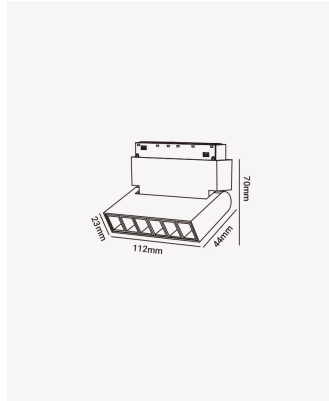

PRO 83175 | Soul Washer 6W - 2700K

Dados Elétricos

Potência:	6W
Tensão:	48V
Tipo de tensão:	Monovolt
Temperatura de operação:	0°C a 40°C

Dados Fotométricos

Temperatura de cor:	2700K
Fluxo luminoso:	222lm
Ângulo:	24°
IRC:	>90

Dados Gerais

Grau de Proteção:	IP20
Peso:	154g
Dimensões:	120 x 85 x 22mm
Garantia:	2 anos
Descrição do produto:	Soul washer - módulo magnético, 12W, 432lm, 48V, 2700K
SKU:	PRO 83175
Composição:	Alumínio
Conteúdo:	1 módulo
Validade:	Indeterminado