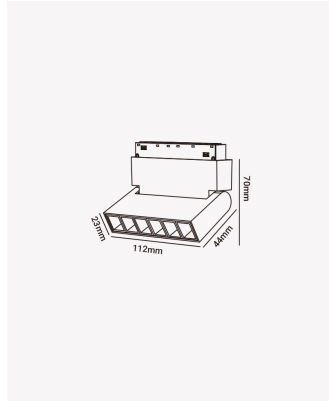

OPS 83175 | Soul Washer 6W - 2700K

Dados Elétricos

Potência:	6W
Tensão:	48V
Tipo de tensão:	Monovolt
Temperatura de operação:	0°C a 40°C

Dados Fotométricos

Temperatura de cor:	2700K
Fluxo luminoso:	210lm
Ângulo:	24°
IRC:	>90

Dados Gerais

Grau de Proteção:	IP20
Peso:	150g
Dimensões:	120 x 85 x 22mm
Garantia:	2 anos
Descrição do produto:	Soul washer - módulo magnético, 6W, 210lm, 48V, 2700K
SKU:	OPS 83175
Composição:	Alumínio
Conteúdo:	1 módulo
Validade:	Indeterminado