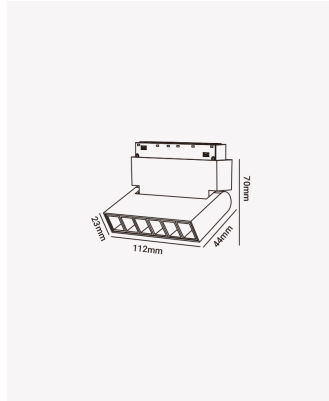

## OPS 83175 | Soul Washer 6W - 2700K

### Dados Elétricos

Potência:	6W
Tensão:	48V
Tipo de tensão:	Monovolt
Temperatura de operação:	0°C a 40°C

### Dados Fotométricos

Temperatura de cor:	2700K
Fluxo luminoso:	210lm
Ângulo:	24°
IRC:	>90

### Dados Gerais

Grau de Proteção:	IP20
Peso:	150g
Dimensões:	120 x 85 x 22mm
Garantia:	2 anos
Descrição do produto:	Soul washer - módulo magnético, 6W, 210lm, 48V, 2700K
SKU:	OPS 83175
Composição:	Alumínio
Conteúdo:	1 módulo
Validade:	Indeterminado