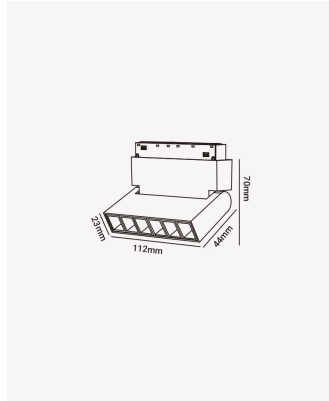

PRO 83175 | Soul Washer 6W - 2700K

Dados Elétricos

Potência:	6W
Tensão:	48V
Tipo de tensão:	Monovolt
Temperatura de operação:	0°C a 40°C

Dados Fotométricos

Temperatura de cor:	2700K
Fluxo luminoso:	222lm
Ângulo:	24°
IRC:	>90

Dados Gerais

Grau de Proteção:	IP20
Peso:	154g
Dimensões:	120 x 85 x 22mm
Garantia:	2 anos
Descrição do produto:	Soul washer - módulo magnético, 12W, 432lm, 48V, 2700K
Composição:	Alumínio
Conteúdo:	1 módulo
Validade:	Indeterminado