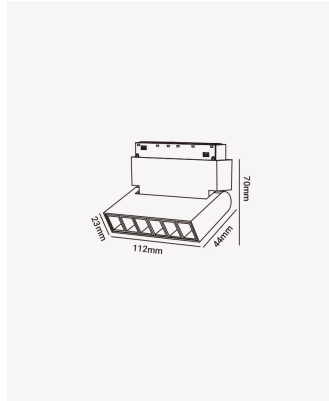

## PRO 83182 | Soul Washer 6W - 4000K

### Dados Elétricos

Potência:	6W
Tensão:	48V
Tipo de tensão:	Monovolt
Temperatura de operação:	0°C a 40°C

### Dados Fotométricos

Temperatura de cor:	4000K
Fluxo luminoso:	222lm
Ângulo:	24°
IRC:	>90

### Dados Gerais

Grau de Proteção:	IP20
Peso:	154g
Dimensões:	120 x 85 x 22mm
Garantia:	2 anos
Descrição do produto:	Soul washer - módulo magnético, 12W, 432lm, 48V, 4000K
Composição:	Alumínio
Conteúdo:	1 módulo
Validade:	Indeterminado