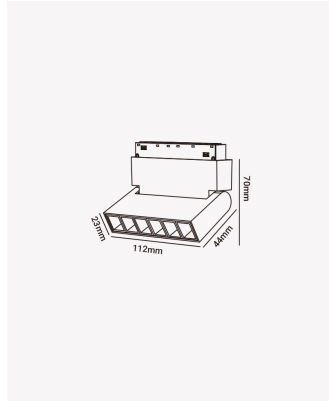

## OPS 83182 | Soul Washer 6W - 4000K

### Dados Elétricos

Potência:	6W
Tensão:	48V
Tipo de tensão:	Monovolt
Temperatura de operação:	0°C a 40°C

### Dados Fotométricos

Temperatura de cor:	4000K
Fluxo luminoso:	222lm
Ângulo:	24°
IRC:	>90

### Dados Gerais

Grau de Proteção:	IP20
Peso:	150g
Dimensões:	120 x 85 x 22mm
Garantia:	2 anos
Descrição do produto:	Soul washer - módulo magnético, 12W, 432lm, 48V, 4000K
SKU:	OPS 83182
Composição:	Alumínio
Conteúdo:	1 módulo
Validade:	Indeterminado