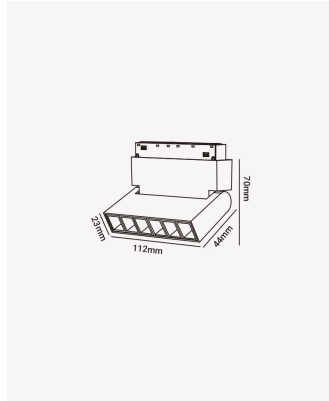

PRO 83182 | Soul Washer 6W - 4000K

Dados Elétricos

Potência:	6W
Tensão:	48V
Tipo de tensão:	Monovolt
Temperatura de operação:	0°C a 40°C

Dados Fotométricos

Temperatura de cor:	4000K
Fluxo luminoso:	222lm
Ângulo:	24°
IRC:	>90

Dados Gerais

Grau de Proteção:	IP20
Peso:	154g
Dimensões:	120 x 85 x 22mm
Garantia:	2 anos
Descrição do produto:	Soul washer - módulo magnético, 12W, 432lm, 48V, 4000K
SKU:	PRO 83182
Composição:	Alumínio
Conteúdo:	1 módulo
Validade:	Indeterminado