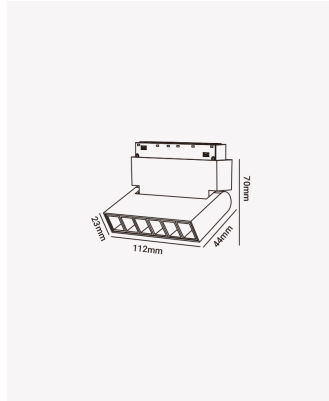

OPS 83182 | Soul Washer 6W - 4000K

Dados Elétricos

Potência:	6W
Tensão:	48V
Tipo de tensão:	Monovolt
Temperatura de operação:	0°C a 40°C

Dados Fotométricos

Temperatura de cor:	4000K
Fluxo luminoso:	222lm
Ângulo:	24°
IRC:	>90

Dados Gerais

Grau de Proteção:	IP20
Peso:	150g
Dimensões:	120 x 85 x 22mm
Garantia:	2 anos
Descrição do produto:	Soul washer - módulo magnético, 12W, 432lm, 48V, 4000K
SKU:	OPS 83182
Composição:	Alumínio
Conteúdo:	1 módulo
Validade:	Indeterminado