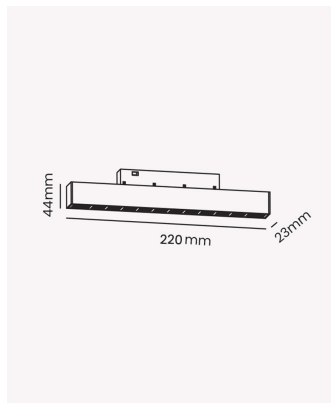

OPS 83151 | Soul 12W - 2700K

Dados Elétricos

Potência:	12W
Tensão:	48V
Tipo de tensão:	Monovolt
Temperatura de operação:	0°C a 40°C

Dados Fotométricos

Temperatura de cor:	2700K
Fluxo luminoso:	420lm
Ângulo:	24°
IRC:	>90

Dados Gerais

Grau de Proteção:	IP20
Peso:	115g
Dimensões:	220 x 44 x 23mm
Garantia:	2 anos
Descrição do produto:	Soul - módulo magnético, 12W, 420lm, 48V, 2700K
SKU:	OPS 83151
Composição:	Alumínio
Conteúdo:	1 módulo
Validade:	Indeterminado