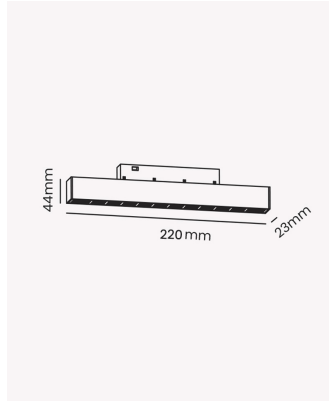

OPS 83151 | Soul 12W - 2700K

Dados Elétricos

Potência:	12W
Tensão:	48V
Tipo de tensão:	Monovolt
Temperatura de operação:	0°C a 40°C

Dados Fotométricos

Temperatura de cor:	2700K
Fluxo luminoso:	420lm
Ângulo:	24°
IRC:	>90

Dados Gerais

Grau de Proteção:	IP20
Peso:	115g
Dimensões:	220 x 44 x 23mm
Garantia:	2 anos
Descrição do produto:	Soul - módulo magnético, 12W, 420lm, 48V, 2700K
SKU:	OPS 83151
Composição:	Alumínio
Conteúdo:	1 módulo
Validade:	Indeterminado