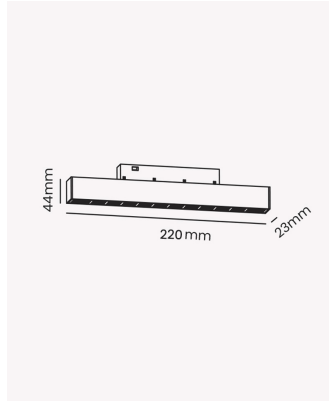

## OPS 83151 | Soul 12W - 2700K

### Dados Elétricos

Potência:	12W
Tensão:	48V
Tipo de tensão:	Monovolt
Temperatura de operação:	0°C a 40°C

### Dados Fotométricos

Temperatura de cor:	2700K
Fluxo luminoso:	420lm
Ângulo:	24°
IRC:	>90

### Dados Gerais

Grau de Proteção:	IP20
Peso:	115g
Dimensões:	220 x 44 x 23mm
Garantia:	2 anos
Descrição do produto:	Soul - módulo magnético, 12W, 420lm, 48V, 2700K
SKU:	OPS 83151
Composição:	Alumínio
Conteúdo:	1 módulo
Validade:	Indeterminado