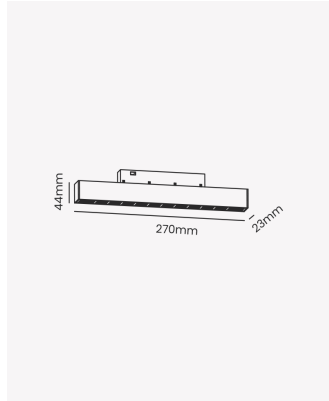

OPS 83151 | Soul 12W - 2700K

Dados Elétricos

Potência:	12W
Tensão:	48V
Tipo de tensão:	Monovolt
Temperatura de operação:	0°C a 40°C

Dados Fotométricos

Temperatura de cor:	2700K
Fluxo luminoso:	420lm
Ângulo:	24°
IRC:	>90

Dados Gerais

Grau de Proteção:	IP20
Peso:	115g
Dimensões:	270 x 44 x 23mm
Garantia:	2 anos
Descrição do produto:	Soul - módulo magnético, 12W, 420lm, 48V, 2700K
SKU:	OPS 83151
Composição:	Alumínio
Conteúdo:	1 módulo
Validade:	Indeterminado