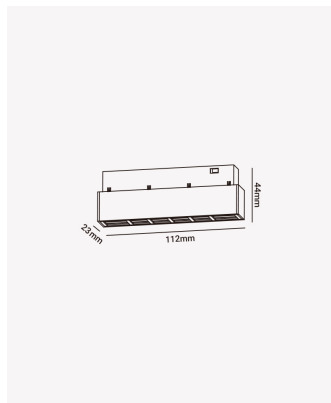

OPS 83137 | Soul 6W - 2700K

Dados Elétricos

Potência:	6W
Tensão:	48V
Tipo de tensão:	Monovolt
Temperatura de operação:	0°C a 40°C

Dados Fotométricos

Temperatura de cor:	2700K
Fluxo luminoso:	210lm
Ângulo:	24°
IRC:	>90

Dados Gerais

Grau de Proteção:	IP20
Peso:	62g
Dimensões:	112 x 44 x 23mm
Garantia:	2 anos
Descrição do produto:	Soul - módulo magnético, 6W, 210lm, 48V, 2700K
SKU:	OPS 83137
Composição:	Alumínio
Conteúdo:	1 módulo
Validade:	Indeterminado