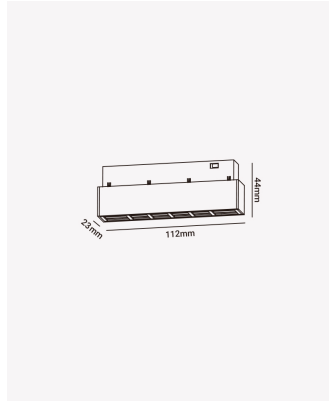

## PRO 83137 | Soul 6W - 2700K

### Dados Elétricos

Potência:	6W
Tensão:	48V
Tipo de tensão:	Monovolt
Temperatura de operação:	0°C a 40°C

### Dados Fotométricos

Temperatura de cor:	2700K
Fluxo luminoso:	180lm
Ângulo:	24°
IRC:	>90

### Dados Gerais

Grau de Proteção:	IP20
Peso:	62g
Dimensões:	120 x 43 x 22mm
Garantia:	2 anos
Descrição do produto:	Soul - módulo magnético, 6W, 180lm, 48V, 2700K
SKU:	PRO 83137
Composição:	Alumínio
Conteúdo:	1 módulo
Validade:	Indeterminado