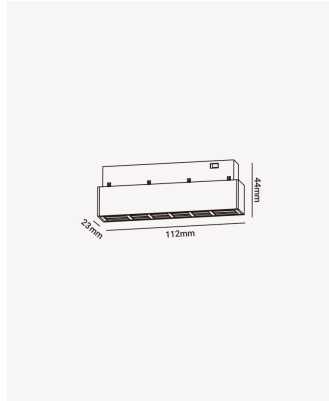

OPS 83137 | Soul 6W - 2700K

Dados Elétricos

Potência:	6W
Tensão:	48V
Tipo de tensão:	Monovolt
Temperatura de operação:	0°C a 40°C

Dados Fotométricos

Temperatura de cor:	2700K
Fluxo luminoso:	210lm
Ângulo:	24°
IRC:	>90

Dados Gerais

Grau de Proteção:	IP20
Peso:	62g
Dimensões:	112 x 44 x 23mm
Garantia:	2 anos
Descrição do produto:	Soul - módulo magnético, 6W, 210lm, 48V, 2700K
SKU:	OPS 83137
Composição:	Alumínio
Conteúdo:	1 módulo
Validade:	Indeterminado