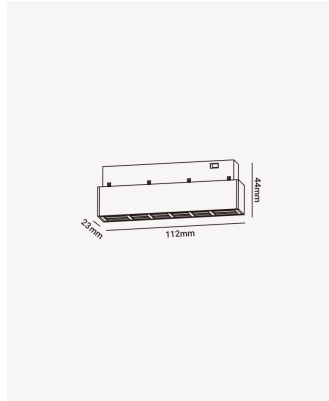

### Dados Elétricos

Potência:	6W
Tensão:	48V
Tipo de tensão:	Monovolt
Temperatura de operação:	0°C a 40°C

### Dados Fotométricos

Temperatura de cor:	4000K
Fluxo luminoso:	180lm
Ângulo:	24°
IRC:	>90

### Dados Gerais

Grau de Proteção:	IP20
Peso:	62g
Dimensões:	120 x 43 x 22mm
Garantia:	2 anos
Descrição do produto:	Soul - módulo magnético, 6W, 180lm, 48V, 4000K
SKU:	PRO 83144
Composição:	Alumínio
Conteúdo:	1 módulo
Validade:	Indeterminado