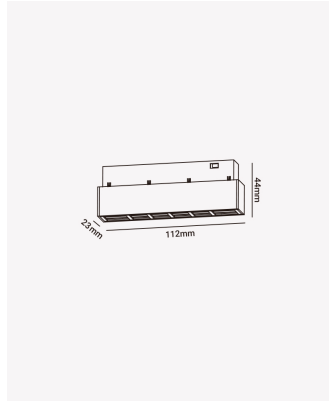

OPS 83144 | Soul 6W - 4000K

Dados Elétricos

Potência:	6W
Tensão:	48V
Tipo de tensão:	Monovolt
Temperatura de operação:	0°C a 40°C

Dados Fotométricos

Temperatura de cor:	4000K
Fluxo luminoso:	222lm
Ângulo:	24°
IRC:	>90

Dados Gerais

Grau de Proteção:	IP20
Peso:	62g
Dimensões:	112 x 44 x 23mm
Garantia:	2 anos
Descrição do produto:	Soul - módulo magnético, 6W, 180lm, 48V, 4000K
SKU:	OPS 83144
Composição:	Alumínio
Conteúdo:	1 módulo
Validade:	Indeterminado