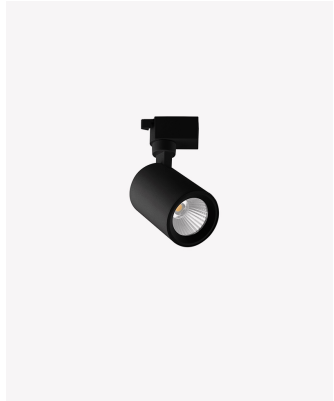

PRO 36823 | Spot de trilho 10W - Preto | 3000K

Dados Elétricos

Potência:	10W
Frequência:	60Hz
Fator de Potência:	>0.5
Corrente máxima:	0.133A
Tensão:	100-240V
Tipo de tensão:	Bivolt
Temperatura de operação:	0°C a 40°C

Dados Fotométricos

Temperatura de cor:	3000K
Fluxo luminoso:	700lm
Ângulo:	23°
IRC:	>80

Dados Gerais

Grau de Proteção:	IP20
Cor:	Preto
Peso:	216g
Dimensões:	Ø69 x 100 x 142mm
Garantia:	1 ano
Descrição do produto:	Spot de trilho - 10W, 700lm, bivolt, 3000K, preto
Composição:	Alumínio
Conteúdo:	1 spot de trilho LED
Validade:	Indeterminado