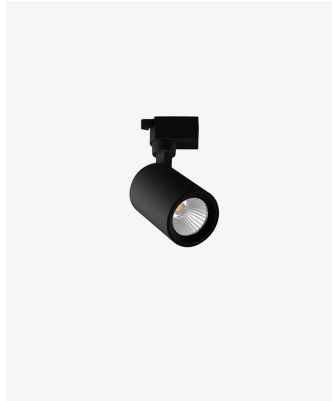

OPS 36823 | Spot de trilho 10W - Preto | 3000K

Dados Elétricos

Potência:	10W
Frequência:	60Hz
Fator de Potência:	>0.6
Corrente máxima:	0.095A
Tensão:	100-240V
Tipo de tensão:	Bivolt
Temperatura de operação:	0°C a 40°C

Dados Fotométricos

Temperatura de cor:	3000K
Fluxo luminoso:	680lm
Ângulo:	24°
IRC:	>80

Dados Gerais

Grau de Proteção:	IP20
Cor:	Preto
Peso:	216g
Dimensões:	Ø69 x 100 x 142mm
Garantia:	1 ano
Descrição do produto:	Spot de trilho - 10W, 700lm, bivolt, 3000K, preto
SKU:	OPS 36823
Composição:	Alumínio
Conteúdo:	1 spot de trilho LED
Validade:	Indeterminado