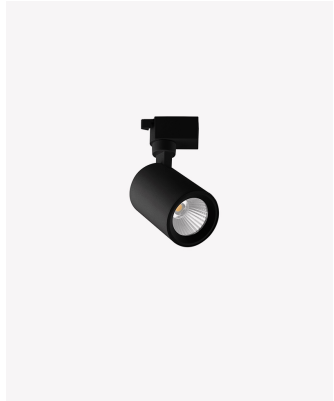

OPS 36823 | Spot de trilho 10W - Preto | 3000K

Dados Elétricos

Potência:	10W
Frequência:	60Hz
Fator de Potência:	>0.6
Corrente máxima:	0.095A
Tensão:	100-240V
Tipo de tensão:	Bivolt
Temperatura de operação:	0°C a 40°C

Dados Fotométricos

Temperatura de cor:	3000K
Fluxo luminoso:	680lm
Ângulo:	24°
IRC:	>80

Dados Gerais

Grau de Proteção:	IP20
Cor:	Preto
Peso:	216g
Dimensões:	Ø69 x 100 x 142mm
Garantia:	1 ano
Descrição do produto:	Spot de trilho - 10W, 700lm, bivolt, 3000K, preto
SKU:	OPS 36823
Composição:	Alumínio
Conteúdo:	1 spot de trilho LED
Validade:	Indeterminado