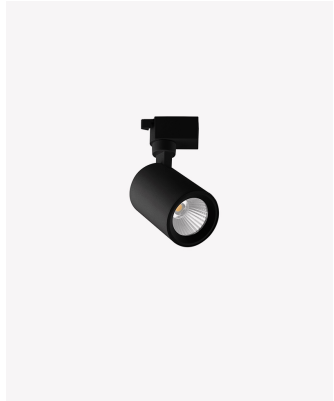

PRO 36830 | Spot de trilho 10W - Preto | 4000K

Dados Elétricos

Potência:	10W
Frequência:	60Hz
Fator de Potência:	>0.5
Corrente máxima:	0.133A
Tensão:	100-240V
Tipo de tensão:	Bivolt
Temperatura de operação:	0°C a 40°C

Dados Fotométricos

Temperatura de cor:	4000K
Fluxo luminoso:	700lm
Ângulo:	23°
IRC:	>80

Dados Gerais

Grau de Proteção:	IP20
Cor:	Preto
Peso:	216g
Dimensões:	Ø69 x 100 x 142mm
Garantia:	1 ano
Descrição do produto:	Spot de trilho - 10W, 700lm, bivolt, 4000K, preto
Composição:	Alumínio
Conteúdo:	1 spot de trilho LED
Validade:	Indeterminado