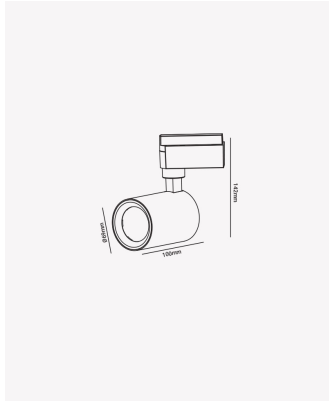

OPS 36830 | Spot de trilho 10W - Preto | 4000K

Dados Elétricos

Potência:	10W
Frequência:	60Hz
Fator de Potência:	>0.6
Corrente máxima:	0.095A
Tensão:	100-240V
Tipo de tensão:	Bivolt
Temperatura de operação:	0°C a 40°C

Dados Fotométricos

Temperatura de cor:	4000K
Fluxo luminoso:	680lm
Ângulo:	24°
IRC:	>80

Dados Gerais

Grau de Proteção:	IP20
Cor:	Preto
Peso:	216g
Dimensões:	Ø69 x 100 x 142mm
Garantia:	1 ano
Descrição do produto:	Spot de trilho - 10W, 700lm, bivolt, 4000K, preto
SKU:	OPS 36830
Composição:	Alumínio
Conteúdo:	1 spot de trilho LED
Validade:	Indeterminado