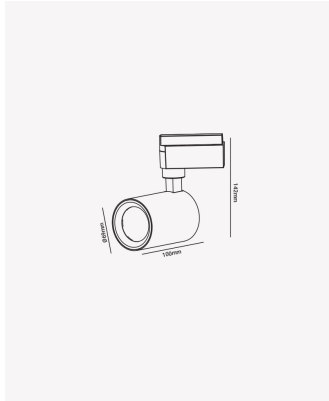

PRO 36830 | Spot de trilho 10W - Preto | 4000K

Dados Elétricos

Potência:	10W
Frequência:	60Hz
Fator de Potência:	>0.5
Corrente máxima:	0.133A
Tensão:	100-240V
Tipo de tensão:	Bivolt
Temperatura de operação:	0°C a 40°C

Dados Fotométricos

Temperatura de cor:	4000K
Fluxo luminoso:	700lm
Ângulo:	23°
IRC:	>80

Dados Gerais

Grau de Proteção:	IP20
Cor:	Preto
Peso:	216g
Dimensões:	Ø69 x 100 x 142mm
Garantia:	1 ano
Descrição do produto:	Spot de trilho - 10W, 700lm, bivolt, 4000K, preto
Composição:	Alumínio
Conteúdo:	1 spot de trilho LED
Validade:	Indeterminado