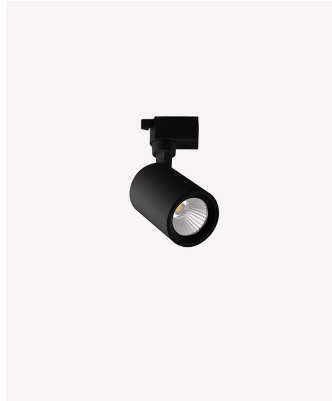

## OPS 36830 | Spot de trilho 10W - Preto | 4000K

### Dados Fotométricos

Temperatura de cor:	4000K
Fluxo luminoso:	680lm
Ângulo:	24°
IRC:	>80

### Dados Gerais

Grau de Proteção:	IP20
Cor:	Preto
Peso:	216g
Dimensões:	Ø69 x 100 x 142mm
Garantia:	1 ano
Descrição do produto:	Spot de trilho - 10W, 700lm, bivolt, 4000K, preto
SKU:	OPS 36830
Composição:	Alumínio
Conteúdo:	1 spot de trilho LED
Validade:	Indeterminado