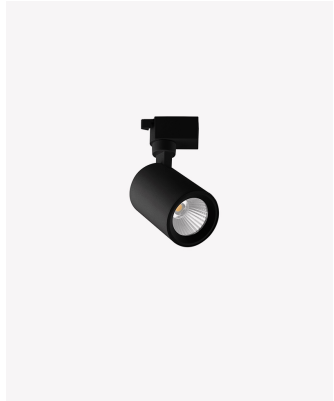

OPS 36830 | Spot de trilho 10W - Preto | 4000K

Dados Elétricos

Potência:	10W
Frequência:	60Hz
Fator de Potência:	>0.6
Corrente máxima:	0.095A
Tensão:	100-240V
Tipo de tensão:	Bivolt
Temperatura de operação:	0°C a 40°C

Dados Fotométricos

Temperatura de cor:	4000K
Fluxo luminoso:	680lm
Ângulo:	24°
IRC:	>80

Dados Gerais

Grau de Proteção:	IP20
Cor:	Preto
Peso:	216g
Dimensões:	Ø69 x 100 x 142mm
Garantia:	1 ano
Descrição do produto:	Spot de trilho - 10W, 700lm, bivolt, 4000K, preto
SKU:	OPS 36830
Composição:	Alumínio
Conteúdo:	1 spot de trilho LED
Validade:	Indeterminado