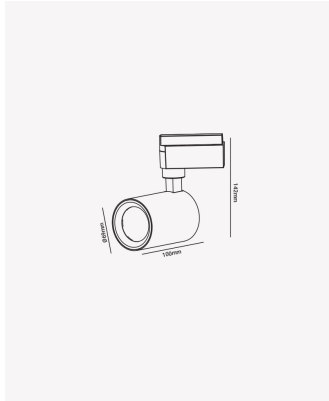

## OPS 80105 | Spot de trilho 10W - Branco | 6500K

### Dados Fotométricos

Temperatura de cor:	6500K
Fluxo luminoso:	680lm
Ângulo:	24°
IRC:	>80

### Dados Gerais

Grau de Proteção:	IP20
Cor:	Branco
Peso:	216g
Dimensões:	Ø65 x 120mm
Garantia:	1 ano
Descrição do produto:	Spot de trilho - 10W, 700lm, bivolt, 6500K, branco
SKU:	OPS 80105
Composição:	Alumínio
Conteúdo:	1 spot de trilho LED
Validade:	Indeterminado