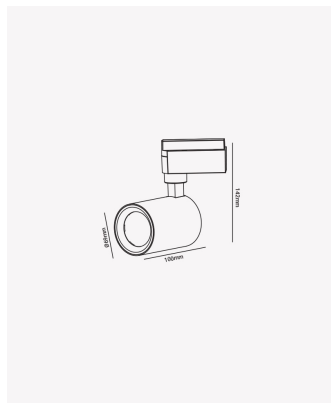

OPS 80105 | Spot de trilho 10W - Branco | 6500K

Dados Elétricos

Potência:	10W
Frequência:	60Hz
Fator de Potência:	>0.5
Corrente máxima:	0.095A
Tensão:	100-240V
Tipo de tensão:	Bivolt
Temperatura de operação:	0°C a 40°C

Dados Fotométricos

Temperatura de cor:	6500K
Fluxo luminoso:	680lm
Ângulo:	24°
IRC:	>80

Dados Gerais

Grau de Proteção:	IP20
Cor:	Branco
Peso:	216g
Dimensões:	Ø65 x 120mm
Garantia:	1 ano
Descrição do produto:	Spot de trilho - 10W, 700lm, bivolt, 6500K, branco
SKU:	OPS 80105
Composição:	Alumínio
Conteúdo:	1 spot de trilho LED
Validade:	Indeterminado