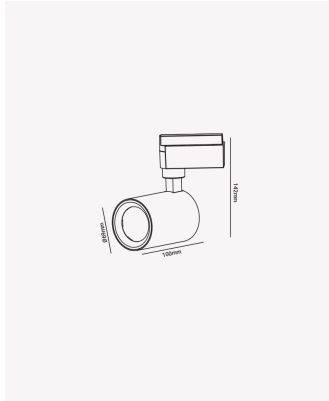

PRO 80105 | Spot de trilho 10W - Branco | 6500K

Dados Elétricos

Potência:	10W
Frequência:	60Hz
Fator de Potência:	>0.5
Corrente máxima:	0.133A
Tensão:	100-240V
Tipo de tensão:	Bivolt
Temperatura de operação:	0°C a 40°C

Dados Fotométricos

Temperatura de cor:	6500K
Fluxo luminoso:	700lm
Ângulo:	23°
IRC:	>80

Dados Gerais

Grau de Proteção:	IP20
Cor:	Branco
Peso:	216g
Dimensões:	Ø65 x 120mm
Garantia:	1 ano
Descrição do produto:	Spot de trilho - 10W, 700lm, bivolt, 6500K, branco
Composição:	Alumínio
Conteúdo:	1 spot de trilho LED
Validade:	Indeterminado