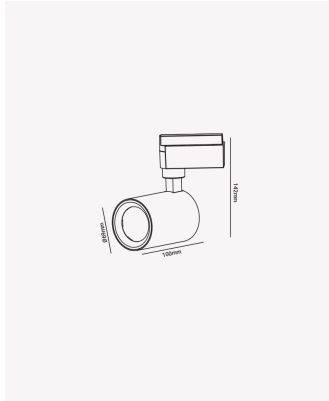

OPS 80105 | Spot de trilho 10W - Branco | 6500K

Dados Elétricos

Potência:	10W
Frequência:	60Hz
Fator de Potência:	>0.5
Corrente máxima:	0.095A
Tensão:	100-240V
Tipo de tensão:	Bivolt
Temperatura de operação:	0°C a 40°C

Dados Fotométricos

Temperatura de cor:	6500K
Fluxo luminoso:	680lm
Ângulo:	24°
IRC:	>80

Dados Gerais

Grau de Proteção:	IP20
Cor:	Branco
Peso:	216g
Dimensões:	Ø65 x 120mm
Garantia:	1 ano
Descrição do produto:	Spot de trilho - 10W, 700lm, bivolt, 6500K, branco
SKU:	OPS 80105
Composição:	Alumínio
Conteúdo:	1 spot de trilho LED
Validade:	Indeterminado