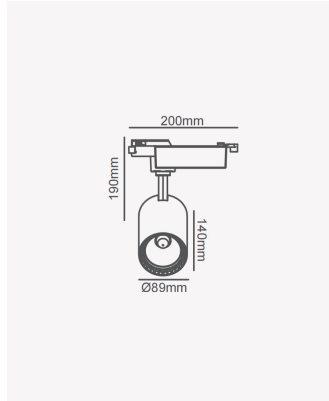

## OPS 36847 | Spot de trilho 30W - Branco | 3000K

### Dados Elétricos

Potência:	30W
Frequência:	60Hz
Fator de Potência:	>0.6
Corrente máxima:	0.39A
Tensão:	100-240V
Tipo de tensão:	Bivolt
Temperatura de operação:	0°C a 40°C

### Dados Fotométricos

Temperatura de cor:	3000K
Fluxo luminoso:	2100lm
Ângulo:	24°
IRC:	>80

### Dados Gerais

Grau de Proteção:	IP20
Cor:	Branco
Peso:	426g
Dimensões:	Ø85 x 178mm
Garantia:	2 anos
Descrição do produto:	Spot de trilho - 30W, 2100lm, bivolt, 3000K, branco
SKU:	OPS 36847
Composição:	Alumínio
Conteúdo:	1 spot de trilho LED
Validade:	Indeterminado