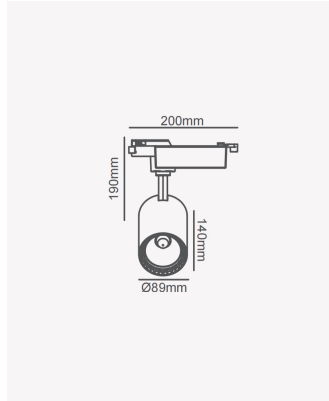

OPS 36847 | Spot de trilho 30W - Branco | 3000K

Dados Elétricos

Potência:	30W
Frequência:	60Hz
Fator de Potência:	>0.6
Corrente máxima:	0.39A
Tensão:	100-240V
Tipo de tensão:	Bivolt
Temperatura de operação:	0°C a 40°C

Dados Fotométricos

Temperatura de cor:	3000K
Fluxo luminoso:	2100lm
Ângulo:	24°
IRC:	>80

Dados Gerais

Grau de Proteção:	IP20
Cor:	Branco
Peso:	426g
Dimensões:	Ø85 x 178mm
Garantia:	2 anos
Descrição do produto:	Spot de trilho - 30W, 2100lm, bivolt, 3000K, branco
SKU:	OPS 36847
Composição:	Alumínio
Conteúdo:	1 spot de trilho LED
Validade:	Indeterminado