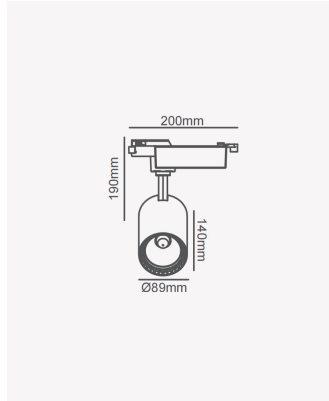

PRO 36847 | Spot de trilho 30W - Branco | 3000K

Dados Elétricos

Potência:	30W
Frequência:	60Hz
Fator de Potência:	>0.5
Corrente máxima:	0.245A
Tensão:	100-240V
Tipo de tensão:	Bivolt
Temperatura de operação:	0°C a 40°C

Dados Fotométricos

Temperatura de cor:	3000K
Fluxo luminoso:	1890lm
Ângulo:	22°
IRC:	>80

Dados Gerais

Grau de Proteção:	IP20
Cor:	Branco
Peso:	426g
Dimensões:	Ø89 x 140 x 190mm
Garantia:	1 ano
Descrição do produto:	Spot de trilho - 30W, 1890lm, bivolt, 3000K, branco
Composição:	Alumínio
Conteúdo:	1 spot de trilho LED
Validade:	Indeterminado