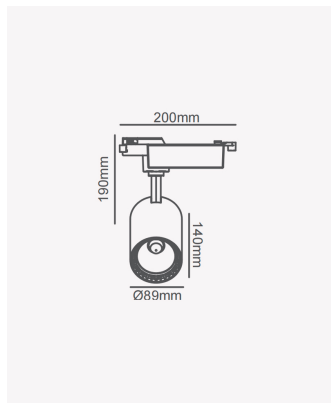

OPS 36854 | Spot de trilho 30W - Preto | 3000K

Dados Elétricos

Potência:	30W
Frequência:	60Hz
Fator de Potência:	>0.6
Corrente máxima:	0.39A
Tensão:	100-240V
Tipo de tensão:	Bivolt
Temperatura de operação:	0°C a 40°C

Dados Fotométricos

Temperatura de cor:	3000K
Fluxo luminoso:	2100lm
Ângulo:	24°
IRC:	>80

Dados Gerais

Grau de Proteção:	IP20
Cor:	Preto
Peso:	426g
Dimensões:	Ø85 x 178mm
Garantia:	2 anos
Descrição do produto:	Spot de trilho - 30W, 2100lm, bivolt, 3000K, preto
SKU:	OPS 36854
Composição:	Alumínio
Conteúdo:	1 spot de trilho LED
Validade:	Indeterminado