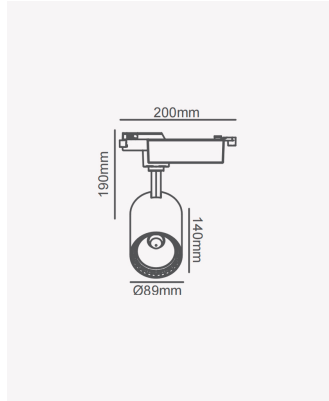

PRO 36854 | Spot de trilho 30W - Preto | 3000K

Dados Elétricos

Potência:	30W
Frequência:	60Hz
Fator de Potência:	>0.5
Corrente máxima:	0.245A
Tensão:	100-240V
Tipo de tensão:	Bivolt
Temperatura de operação:	0°C a 40°C

Dados Fotométricos

Temperatura de cor:	3000K
Fluxo luminoso:	1890lm
Ângulo:	22°
IRC:	>80

Dados Gerais

Grau de Proteção:	IP20
Cor:	Preto
Peso:	426g
Dimensões:	Ø89 x 140 x 190mm
Garantia:	1 ano
Descrição do produto:	Spot de trilho - 30W, 1890lm, bivolt, 3000K, preto
Composição:	Alumínio
Conteúdo:	1 spot de trilho LED
Validade:	Indeterminado