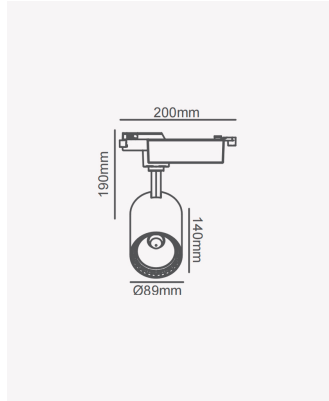

OPS 36854 | Spot de trilho 30W - Preto | 3000K

Dados Elétricos

| | |
|--------------------------|------------|
| Potência: | 30W |
| Frequência: | 60Hz |
| Fator de Potência: | >0.6 |
| Corrente máxima: | 0.39A |
| Tensão: | 100-240V |
| Tipo de tensão: | Bivolt |
| Temperatura de operação: | 0°C a 40°C |

Dados Fotométricos

| | |
|---------------------|--------|
| Temperatura de cor: | 3000K |
| Fluxo luminoso: | 2100lm |
| Ângulo: | 24° |
| IRC: | >80 |

Dados Gerais

| | |
|-----------------------|--|
| Grau de Proteção: | IP20 |
| Cor: | Preto |
| Peso: | 426g |
| Dimensões: | Ø85 x 178mm |
| Garantia: | 2 anos |
| Descrição do produto: | Spot de trilho - 30W, 2100lm, bivolt, 3000K, preto |
| SKU: | OPS 36854 |
| Composição: | Alumínio |
| Conteúdo: | 1 spot de trilho LED |
| Validade: | Indeterminado |