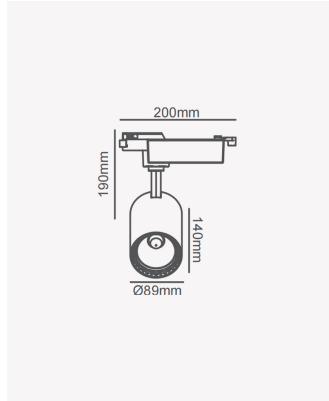

## OPS 36854 | Spot de trilho 30W - Preto | 3000K

### Dados Elétricos

Potência:	30W
Frequência:	60Hz
Fator de Potência:	>0.6
Corrente máxima:	0.39A
Tensão:	100-240V
Tipo de tensão:	Bivolt
Temperatura de operação:	0°C a 40°C

### Dados Fotométricos

Temperatura de cor:	3000K
Fluxo luminoso:	2100lm
Ângulo:	24°
IRC:	>80

### Dados Gerais

Grau de Proteção:	IP20
Cor:	Preto
Peso:	426g
Dimensões:	Ø85 x 178mm
Garantia:	2 anos
Descrição do produto:	Spot de trilho - 30W, 2100lm, bivolt, 3000K, preto
SKU:	OPS 36854
Composição:	Alumínio
Conteúdo:	1 spot de trilho LED
Validade:	Indeterminado