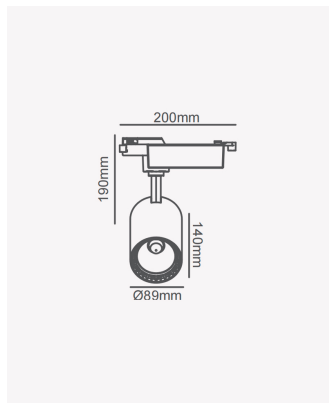

OPS 36854 | Spot de trilho 30W - Preto | 3000K

Dados Elétricos

Potência:	30W
Frequência:	60Hz
Fator de Potência:	>0.6
Corrente máxima:	0.39A
Tensão:	100-240V
Tipo de tensão:	Bivolt
Temperatura de operação:	0°C a 40°C

Dados Fotométricos

Temperatura de cor:	3000K
Fluxo luminoso:	2100lm
Ângulo:	24°
IRC:	>80

Dados Gerais

Grau de Proteção:	IP20
Cor:	Preto
Peso:	426g
Dimensões:	Ø85 x 178mm
Garantia:	2 anos
Descrição do produto:	Spot de trilho - 30W, 2100lm, bivolt, 3000K, preto
SKU:	OPS 36854
Composição:	Alumínio
Conteúdo:	1 spot de trilho LED
Validade:	Indeterminado