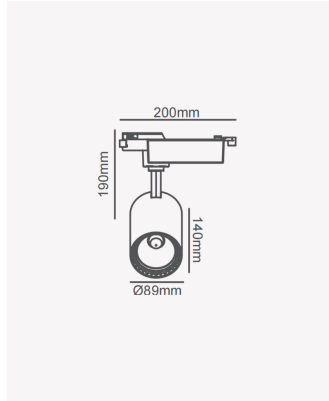

OPS 36854 | Spot de trilho 30W - Preto | 3000K

Dados Elétricos

Potência:	30W
Frequência:	60Hz
Fator de Potência:	>0.6
Corrente máxima:	0.39A
Tensão:	100-240V
Tipo de tensão:	Bivolt
Temperatura de operação:	0°C a 40°C

Dados Fotométricos

Temperatura de cor:	3000K
Fluxo luminoso:	2100lm
Ângulo:	24°
IRC:	>80

Dados Gerais

Grau de Proteção:	IP20
Cor:	Preto
Peso:	426g
Dimensões:	Ø85 x 178mm
Garantia:	2 anos
Descrição do produto:	Spot de trilho - 30W, 2100lm, bivolt, 3000K, preto
SKU:	OPS 36854
Composição:	Alumínio
Conteúdo:	1 spot de trilho LED
Validade:	Indeterminado