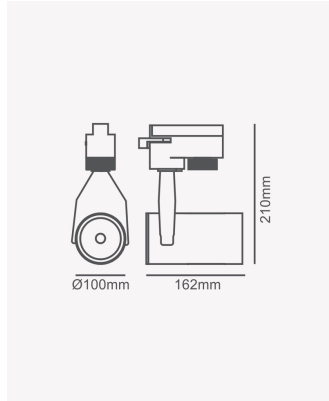

## PRO 33235 | Spot de trilho 30W - Preto | 4000K

### Dados Elétricos

Potência:	30W
Frequência:	60Hz
Fator de Potência:	>0.5
Corrente máxima:	0.245A
Tensão:	100-240V
Tipo de tensão:	Bivolt
Temperatura de operação:	0°C a 40°C

### Dados Fotométricos

Temperatura de cor:	4000K
Fluxo luminoso:	2100lm
Ângulo:	22°
IRC:	>80

### Dados Gerais

Grau de Proteção:	IP20
Cor:	Preto
Peso:	426g
Dimensões:	Ø89 x 140 x 190mm
Garantia:	1 ano
Descrição do produto:	Spot de trilho - 30W, 1890lm, bivolt, 4000K, preto
Composição:	Alumínio
Conteúdo:	1 spot de trilho LED
Validade:	Indeterminado