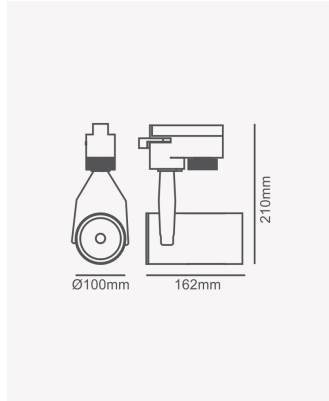

OPS 33235 | Spot de trilho 30W - Preto | 4000K

Dados Elétricos

Potência:	30W
Frequência:	60Hz
Fator de Potência:	>0.6
Corrente máxima:	0.39A
Tensão:	100-240V
Tipo de tensão:	Bivolt
Temperatura de operação:	0°C a 40°C

Dados Fotométricos

Temperatura de cor:	4000K
Fluxo luminoso:	2100lm
Ângulo:	24°
IRC:	>80

Dados Gerais

Grau de Proteção:	IP20
Cor:	Preto
Peso:	426g
Dimensões:	Ø85 x 178mm
Garantia:	2 anos
Descrição do produto:	Spot de trilho - 30W, 2100lm, bivolt, 4000K, preto
SKU:	OPS 33235
Composição:	Alumínio
Conteúdo:	1 spot de trilho LED
Validade:	Indeterminado