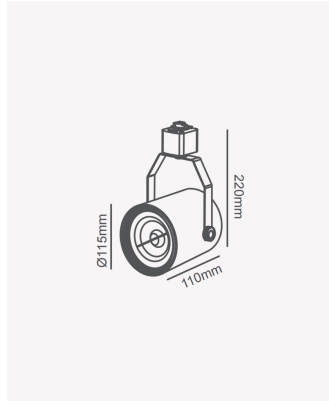

## OPS 81928 | Spot de trilho AR111 - Preto

### Dados Elétricos

Potência:	Máx. 40W
Tipo de tensão:	Bivolt

### Dados Gerais

Soquete:	GU10
Compatível:	1x AR111
Grau de Proteção:	IP20
Cor:	Preto
Dimensões:	Ø115 x 220 x 110mm
Garantia:	1 ano
Descrição do produto:	Spot de trilho - AR111, máx. 40W, 1x AR111, bivolt, preto
SKU:	OPS 81928
Composição:	Ferro
Conteúdo:	1 soquete GU10 *Lâmpada não acompanha
Validade:	Indeterminado