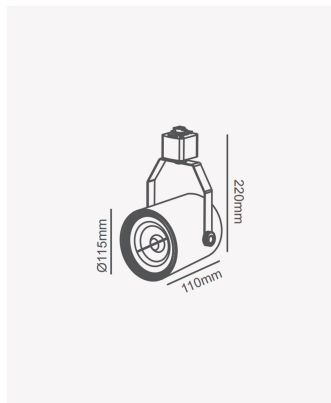

## PRO 81928 | Spot de trilho AR111 - Preto

### Dados Elétricos

Potência:	Máx. 50W
Tipo de tensão:	Bivolt

### Dados Gerais

Soquete:	GU10
Compatível:	1x AR111
Grau de Proteção:	IP20
Cor:	Preto
Dimensões:	Ø115 x 220 x 110mm
Garantia:	1 ano
Descrição do produto:	Spot de trilho - AR111, máx. 50W, 1x AR111, bivolt, preto
Composição:	Ferro
Conteúdo:	1 soquete GU10 *Lâmpada não acompanha
Validade:	Indeterminado