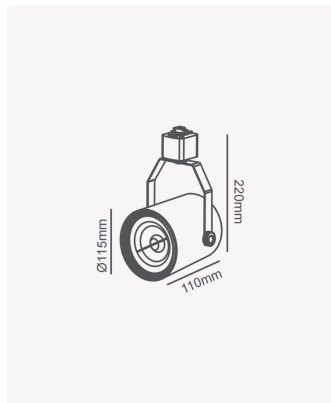

## OPS 81928 | Spot de trilho AR111 - Preto

### Dados Elétricos

Potência:	Máx. 40W
Tipo de tensão:	Bivolt

### Dados Gerais

Soquete:	GU10
Compatível:	1x AR111
Grau de Proteção:	IP20
Cor:	Preto
Dimensões:	Ø115 x 220 x 110mm
Garantia:	1 ano
Descrição do produto:	Spot de trilho - AR111, máx. 40W, 1x AR111, bivolt, preto
SKU:	OPS 81928
Composição:	Ferro
Conteúdo:	1 soquete GU10 *Lâmpada não acompanha
Validade:	Indeterminado