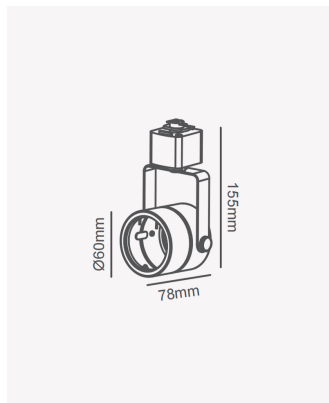

OPS 39664 | Spot de trilho MR16 - Branco

Dados Elétricos

Potência:	Máx. 40W
Tipo de tensão:	Bivolt

Dados Gerais

Soquete:	GU10
Compatível:	1x MR16
Grau de Proteção:	IP20
Cor:	Branco
Dimensões:	Ø60 x 155 x 78mm
Garantia:	1 ano
Descrição do produto:	Spot de trilho - MR16, máx. 40W, 1x MR16, bivolt, branco
SKU:	OPS 39664
Composição:	Ferro
Conteúdo:	1 soquete GU10. *Lâmpada não acompanha
Validade:	Indeterminado