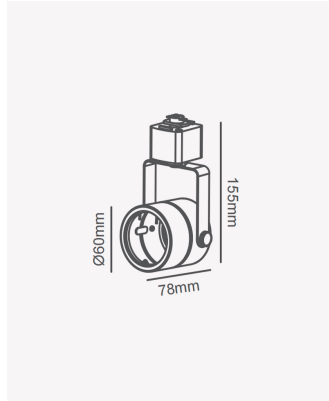

PRO 39664 | Spot de trilho MR16 - Branco

Dados Elétricos

Potência:	Máx. 50W
Tipo de tensão:	Bivolt

Dados Gerais

Soquete:	GU10
Compatível:	1x MR16
Grau de Proteção:	IP20
Cor:	Branco
Dimensões:	Ø60 x 155 x 78mm
Garantia:	1 ano
Descrição do produto:	Spot de trilho - MR16, máx. 50W, 1x MR16, bivolt, branco
Composição:	Alumínio
Conteúdo:	1 soquete GU10. *Lâmpada não acompanha
Validade:	Indeterminado