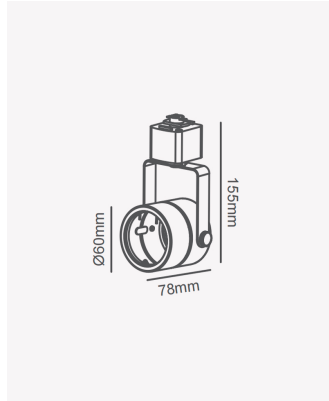

## OPS 39664 | Spot de trilho MR16 - Branco

### Dados Elétricos

Potência:	Máx. 40W
Tipo de tensão:	Bivolt

### Dados Gerais

Soquete:	GU10
Compatível:	1x MR16
Grau de Proteção:	IP20
Cor:	Branco
Dimensões:	Ø60 x 155 x 78mm
Garantia:	1 ano
Descrição do produto:	Spot de trilho - MR16, máx. 40W, 1x MR16, bivolt, branco
SKU:	OPS 39664
Composição:	Ferro
Conteúdo:	1 soquete GU10. *Lâmpada não acompanha
Validade:	Indeterminado