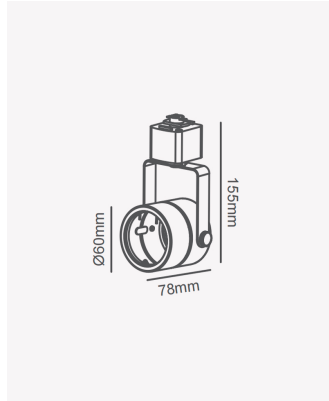

OPS 39664 | Spot de trilho MR16 - Branco

Dados Elétricos

Potência:	Máx. 40W
Tipo de tensão:	Bivolt

Dados Gerais

Soquete:	GU10
Compatível:	1x MR16
Grau de Proteção:	IP20
Cor:	Branco
Dimensões:	Ø60 x 155 x 78mm
Garantia:	1 ano
Descrição do produto:	Spot de trilho - MR16, máx. 40W, 1x MR16, bivolt, branco
SKU:	OPS 39664
Composição:	Ferro
Conteúdo:	1 soquete GU10. *Lâmpada não acompanha
Validade:	Indeterminado