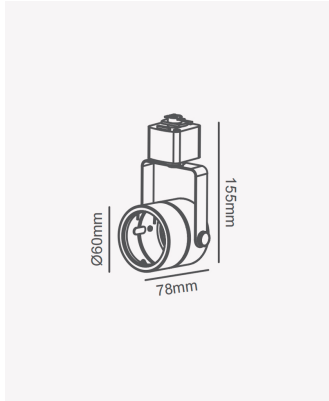

## OPS 39664 | Spot de trilho MR16 - Branco

### Dados Elétricos

Potência:	Máx. 40W
Tipo de tensão:	Bivolt

### Dados Gerais

Soquete:	GU10
Compatível:	1x MR16
Grau de Proteção:	IP20
Cor:	Branco
Dimensões:	Ø60 x 155 x 78mm
Garantia:	1 ano
Descrição do produto:	Spot de trilho - MR16, máx. 40W, 1x MR16, bivolt, branco
SKU:	OPS 39664
Composição:	Ferro
Conteúdo:	1 soquete GU10. *Lâmpada não acompanha
Validade:	Indeterminado