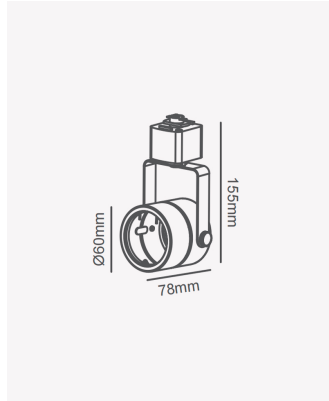

## OPS 39671 | Spot de trilho MR16 - Preto

### Dados Elétricos

|                 |          |
|-----------------|----------|
| Potência:       | Máx. 40W |
| Tipo de tensão: | Bivolt   |

### Dados Gerais

|                       |                                                         |
|-----------------------|---------------------------------------------------------|
| Soquete:              | GU10                                                    |
| Compatível:           | 1x MR16                                                 |
| Grau de Proteção:     | IP20                                                    |
| Cor:                  | Preto                                                   |
| Dimensões:            | Ø60 x 155 x 78mm                                        |
| Garantia:             | 1 ano                                                   |
| Descrição do produto: | Spot de trilho - MR16, máx. 40W, 1x MR16, bivolt, preto |
| SKU:                  | OPS 39671                                               |
| Composição:           | Ferro                                                   |
| Conteúdo:             | 1 soquete GU10. *Lâmpada não acompanha                  |
| Validade:             | Indeterminado                                           |