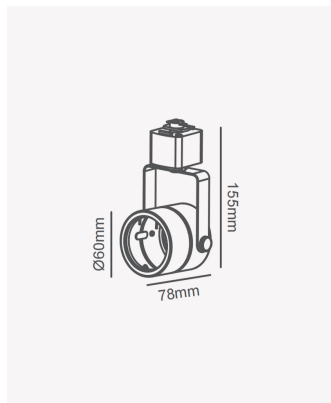

## OPS 39671 | Spot de trilho MR16 - Preto

### Dados Elétricos

Potência:	Máx. 40W
Tipo de tensão:	Bivolt

### Dados Gerais

Soquete:	GU10
Compatível:	1x MR16
Grau de Proteção:	IP20
Cor:	Preto
Dimensões:	Ø60 x 155 x 78mm
Garantia:	1 ano
Descrição do produto:	Spot de trilho - MR16, máx. 40W, 1x MR16, bivolt, preto
SKU:	OPS 39671
Composição:	Ferro
Conteúdo:	1 soquete GU10. *Lâmpada não acompanha
Validade:	Indeterminado