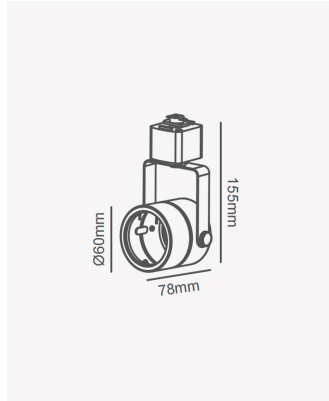

PRO 39671 | Spot de trilho MR16 - Preto

Dados Elétricos

Potência:	Máx. 50W
Tipo de tensão:	Bivolt

Dados Gerais

Soquete:	GU10
Compatível:	1x MR16
Grau de Proteção:	IP20
Cor:	Preto
Dimensões:	Ø60 x 155 x 78mm
Garantia:	1 ano
Descrição do produto:	Spot de trilho - MR16, máx. 50W, 1x MR16, bivolt, preto
Composição:	Alumínio
Conteúdo:	1 soquete GU10. *Lâmpada não acompanha
Validade:	Indeterminado