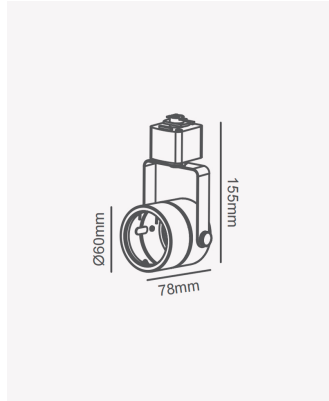

OPS 39671 | Spot de trilho MR16 - Preto

Dados Elétricos

Potência:	Máx. 40W
Tipo de tensão:	Bivolt

Dados Gerais

Soquete:	GU10
Compatível:	1x MR16
Grau de Proteção:	IP20
Cor:	Preto
Dimensões:	Ø60 x 155 x 78mm
Garantia:	1 ano
Descrição do produto:	Spot de trilho - MR16, máx. 40W, 1x MR16, bivolt, preto
SKU:	OPS 39671
Composição:	Ferro
Conteúdo:	1 soquete GU10. *Lâmpada não acompanha
Validade:	Indeterminado