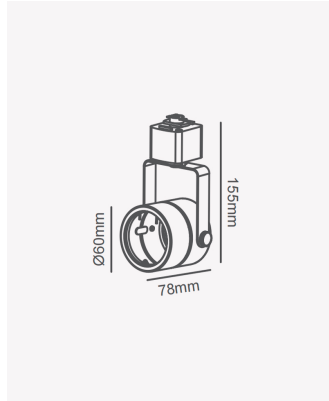

## OPS 39671 | Spot de trilho MR16 - Preto

### Dados Elétricos

Potência:	Máx. 40W
Tipo de tensão:	Bivolt

### Dados Gerais

Soquete:	GU10
Compatível:	1x MR16
Grau de Proteção:	IP20
Cor:	Preto
Dimensões:	Ø60 x 155 x 78mm
Garantia:	1 ano
Descrição do produto:	Spot de trilho - MR16, máx. 40W, 1x MR16, bivolt, preto
SKU:	OPS 39671
Composição:	Ferro
Conteúdo:	1 soquete GU10. *Lâmpada não acompanha
Validade:	Indeterminado