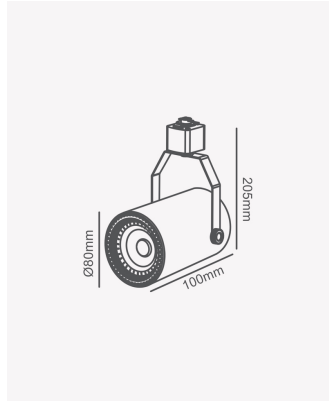

## OPS 80402 | Spot de trilho PAR20 - Branco

### Dados Elétricos

Potência:	Máx. 40W
Tipo de tensão:	Bivolt

### Dados Gerais

Soquete:	E27
Compatível:	1x PAR20
Grau de Proteção:	IP20
Cor:	Branco
Dimensões:	Ø80 x 205 x 100mm
Garantia:	1 ano
Descrição do produto:	Spot de trilho - PAR20, máx.40W, 1x PAR20, bivolt, branco
SKU:	OPS 80402
Composição:	Ferro
Conteúdo:	1 soquete E27 *Lâmpada não acompanha
Validade:	Indeterminado