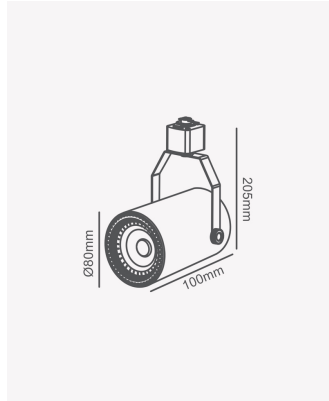

OPS 80402 | Spot de trilho PAR20 - Branco

Dados Elétricos

Potência:	Máx. 40W
Tipo de tensão:	Bivolt

Dados Gerais

Soquete:	E27
Compatível:	1x PAR20
Grau de Proteção:	IP20
Cor:	Branco
Dimensões:	Ø80 x 205 x 100mm
Garantia:	1 ano
Descrição do produto:	Spot de trilho - PAR20, máx.40W, 1x PAR20, bivolt, branco
SKU:	OPS 80402
Composição:	Ferro
Conteúdo:	1 soquete E27 *Lâmpada não acompanha
Validade:	Indeterminado