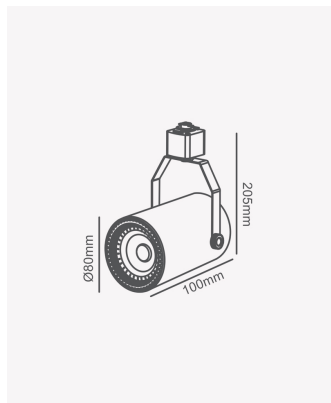

OPS 80402 | Spot de trilho PAR20 - Branco

Dados Elétricos

Potência:	Máx. 40W
Tipo de tensão:	Bivolt

Dados Gerais

Soquete:	E27
Compatível:	1x PAR20
Grau de Proteção:	IP20
Cor:	Branco
Dimensões:	Ø80 x 205 x 100mm
Garantia:	1 ano
Descrição do produto:	Spot de trilho - PAR20, máx.40W, 1x PAR20, bivolt, branco
SKU:	OPS 80402
Composição:	Ferro
Conteúdo:	1 soquete E27 *Lâmpada não acompanha
Validade:	Indeterminado