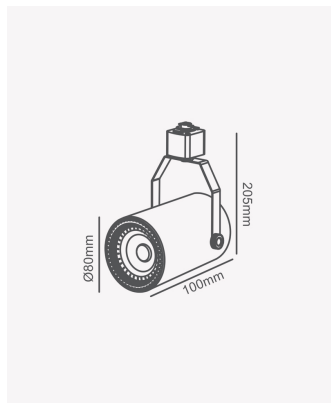

## OPS 80402 | Spot de trilho PAR20 - Branco

### Dados Elétricos

Potência:	Máx. 40W
Tipo de tensão:	Bivolt

### Dados Gerais

Soquete:	E27
Compatível:	1x PAR20
Grau de Proteção:	IP20
Cor:	Branco
Dimensões:	Ø80 x 205 x 100mm
Garantia:	1 ano
Descrição do produto:	Spot de trilho - PAR20, máx.40W, 1x PAR20, bivolt, branco
SKU:	OPS 80402
Composição:	Ferro
Conteúdo:	1 soquete E27 *Lâmpada não acompanha
Validade:	Indeterminado