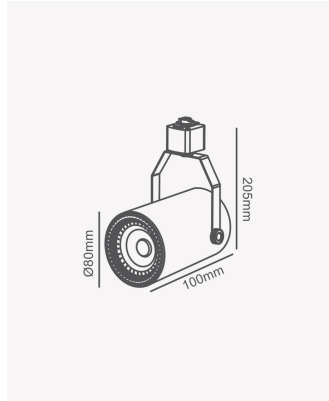

PRO 80402 | Spot de trilho PAR20 - Branco

Dados Elétricos

Potência:	Máx. 50W
Tipo de tensão:	Bivolt

Dados Gerais

Soquete:	E27
Compatível:	1x PAR20
Grau de Proteção:	IP20
Cor:	Branco
Dimensões:	Ø80 x 205 x 100mm
Garantia:	1 ano
Descrição do produto:	Spot de trilho - PAR20, máx.50W, 1x PAR20, bivolt, branco
Composição:	Alumínio
Conteúdo:	1 soquete E27 *Lâmpada não acompanha
Validade:	Indeterminado