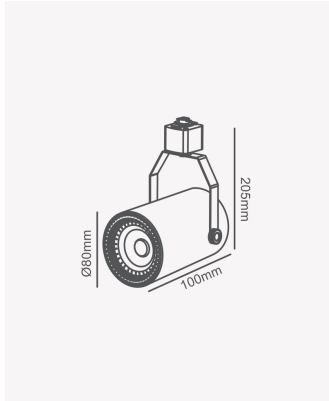

OPS 80402 | Spot de trilho PAR20 - Branco

Dados Elétricos

Potência:	Máx. 40W
Tipo de tensão:	Bivolt

Dados Gerais

Soquete:	E27
Compatível:	1x PAR20
Grau de Proteção:	IP20
Cor:	Branco
Dimensões:	Ø80 x 205 x 100mm
Garantia:	1 ano
Descrição do produto:	Spot de trilho - PAR20, máx.40W, 1x PAR20, bivolt, branco
SKU:	OPS 80402
Composição:	Ferro
Conteúdo:	1 soquete E27 *Lâmpada não acompanha
Validade:	Indeterminado