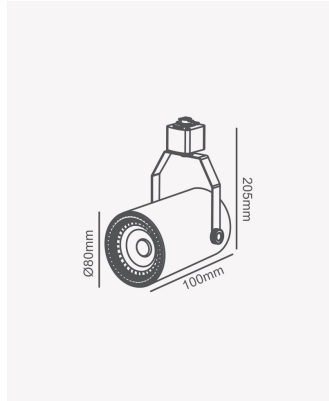

PRO 80419 | Spot de trilho PAR20 - Preto

Dados Elétricos

Potência:	Máx. 50W
Tipo de tensão:	Bivolt

Dados Gerais

Soquete:	E27
Compatível:	1x PAR20
Grau de Proteção:	IP20
Cor:	Preto
Dimensões:	Ø80 x 205 x 100mm
Garantia:	1 ano
Descrição do produto:	Spot de trilho - PAR20, máx.50W, 1x PAR20, bivolt, preto
Composição:	Alumínio
Conteúdo:	1 soquete E27 *Lâmpada não acompanha
Validade:	Indeterminado