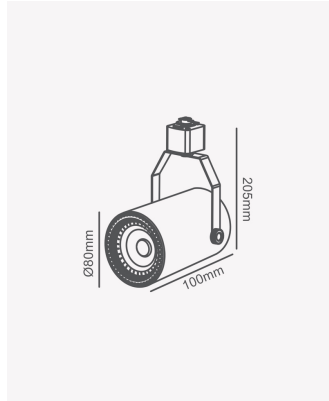

## OPS 80419 | Spot de trilho PAR20 - Preto

### Dados Elétricos

Potência:	Máx. 40W
Tipo de tensão:	Bivolt

### Dados Gerais

Soquete:	E27
Compatível:	1x PAR20
Grau de Proteção:	IP20
Cor:	Preto
Dimensões:	Ø80 x 205 x 100mm
Garantia:	1 ano
Descrição do produto:	Spot de trilho - PAR20, máx.40W, 1x PAR20, bivolt, preto
SKU:	OPS 80419
Composição:	Ferro
Conteúdo:	1 soquete E27 *Lâmpada não acompanha
Validade:	Indeterminado