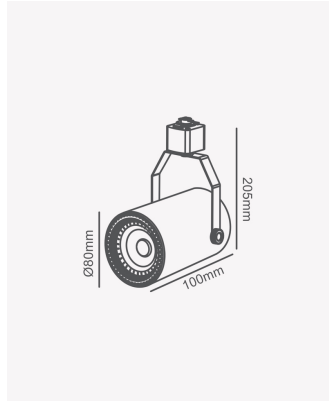

OPS 80419 | Spot de trilho PAR20 - Preto

Dados Elétricos

Potência:	Máx. 40W
Tipo de tensão:	Bivolt

Dados Gerais

Soquete:	E27
Compatível:	1x PAR20
Grau de Proteção:	IP20
Cor:	Preto
Dimensões:	Ø80 x 205 x 100mm
Garantia:	1 ano
Descrição do produto:	Spot de trilho - PAR20, máx.40W, 1x PAR20, bivolt, preto
SKU:	OPS 80419
Composição:	Ferro
Conteúdo:	1 soquete E27 *Lâmpada não acompanha
Validade:	Indeterminado