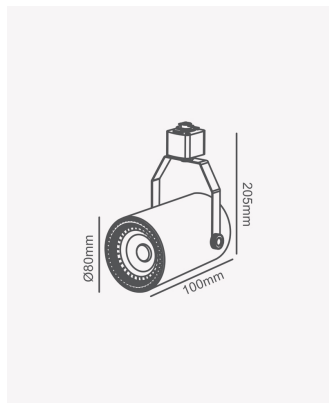

OPS 80419 | Spot de trilho PAR20 - Preto

Dados Elétricos

Potência:	Máx. 40W
Tipo de tensão:	Bivolt

Dados Gerais

Soquete:	E27
Compatível:	1x PAR20
Grau de Proteção:	IP20
Cor:	Preto
Dimensões:	Ø80 x 205 x 100mm
Garantia:	1 ano
Descrição do produto:	Spot de trilho - PAR20, máx.40W, 1x PAR20, bivolt, preto
SKU:	OPS 80419
Composição:	Ferro
Conteúdo:	1 soquete E27 *Lâmpada não acompanha
Validade:	Indeterminado