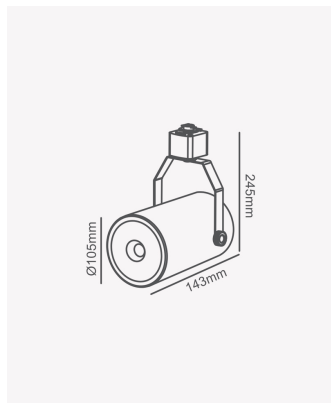

PRO 81898 | Spot de trilho PAR30 - Branco

Dados Elétricos

Potência:	Máx. 50W
Tipo de tensão:	Bivolt

Dados Gerais

Soquete:	E27
Compatível:	1x PAR30
Grau de Proteção:	IP20
Cor:	Branco
Dimensões:	Ø105 x 245 x 143mm
Garantia:	1 ano
Descrição do produto:	Spot de trilho - máx. 50W, 1x PAR20, bivolt, branco
Composição:	Alumínio
Conteúdo:	1 soquete E27 *Lâmpada não acompanha
Validade:	Indeterminado