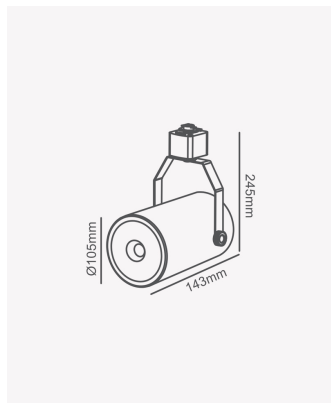

OPS 81898 | Spot de trilho PAR30 - Branco

Dados Elétricos

Potência:	Máx. 40W
Tipo de tensão:	Bivolt

Dados Gerais

Soquete:	E27
Compatível:	1x PAR30
Grau de Proteção:	IP20
Cor:	Branco
Dimensões:	Ø105 x 245 x 143mm
Garantia:	1 ano
Descrição do produto:	Spot de trilho - máx. 40W, 1x PAR20, bivolt, branco
SKU:	OPS 81898
Composição:	Ferro
Conteúdo:	1 soquete E27 *Lâmpada não acompanha
Validade:	Indeterminado