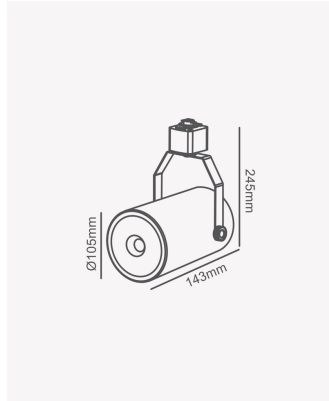

OPS 81898 | Spot de trilho PAR30 - Branco

Dados Elétricos

Potência:	Máx. 40W
Tipo de tensão:	Bivolt

Dados Gerais

Soquete:	E27
Compatível:	1x PAR30
Grau de Proteção:	IP20
Cor:	Branco
Dimensões:	Ø105 x 245 x 143mm
Garantia:	1 ano
Descrição do produto:	Spot de trilho - máx. 40W, 1x PAR20, bivolt, branco
SKU:	OPS 81898
Composição:	Ferro
Conteúdo:	1 soquete E27 *Lâmpada não acompanha
Validade:	Indeterminado