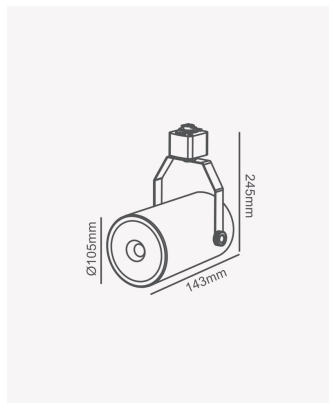

OPS 81898 | Spot de trilho PAR30 - Branco

Dados Elétricos

Potência:	Máx. 40W
Tipo de tensão:	Bivolt

Dados Gerais

Soquete:	E27
Compatível:	1x PAR30
Grau de Proteção:	IP20
Cor:	Branco
Dimensões:	Ø105 x 245 x 143mm
Garantia:	1 ano
Descrição do produto:	Spot de trilho - máx. 40W, 1x PAR20, bivolt, branco
SKU:	OPS 81898
Composição:	Ferro
Conteúdo:	1 soquete E27 *Lâmpada não acompanha
Validade:	Indeterminado