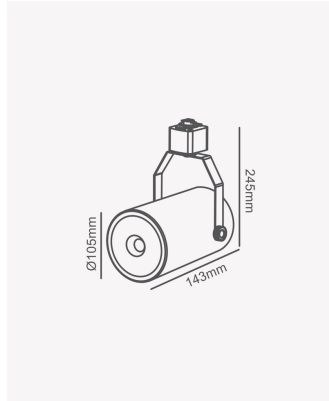

OPS 81904 | Spot de trilho PAR30 - Preto

Dados Elétricos

Potência:	Máx. 40W
Tipo de tensão:	Bivolt
Painel solar:	hgghg6

Dados Gerais

Soquete:	E27
Compatível:	1x PAR30
Grau de Proteção:	IP20
Cor:	Preto
Dimensões:	Ø105 x 245 x 143mm
Garantia:	1 ano
Descrição do produto:	Spot de trilho - máx. 40W, 1x PAR20, bivolt, preto
SKU:	OPS 81904
Composição:	Ferro
Conteúdo:	1 soquete E27 *Lâmpada não acompanha
Validade:	Indeterminado