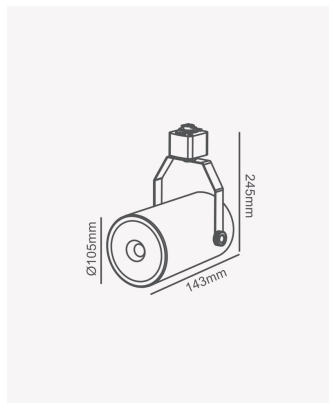

OPS 81904 | Spot de trilho PAR30 - Preto

Dados Elétricos

Potência:	Máx. 40W
Tipo de tensão:	Bivolt

Dados Gerais

Soquete:	E27
Compatível:	1x PAR30
Grau de Proteção:	IP20
Cor:	Preto
Dimensões:	Ø105 x 245 x 143mm
Garantia:	1 ano
Descrição do produto:	Spot de trilho - máx. 40W, 1x PAR20, bivolt, preto
SKU:	OPS 81904
Composição:	Ferro
Conteúdo:	1 soquete E27 *Lâmpada não acompanha
Validade:	Indeterminado