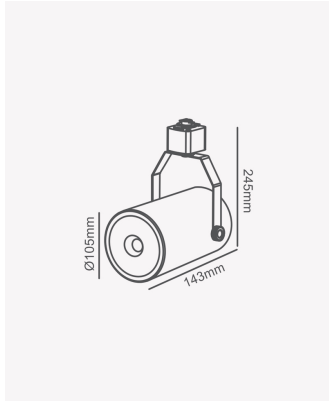

OPS 81904 | Spot de trilho PAR30 - Preto

Dados Elétricos

Potência:	Máx. 40W
Tipo de tensão:	Bivolt

Dados Gerais

Soquete:	E27
Compatível:	1x PAR30
Grau de Proteção:	IP20
Cor:	Preto
Dimensões:	Ø105 x 245 x 143mm
Garantia:	1 ano
Descrição do produto:	Spot de trilho - máx. 40W, 1x PAR20, bivolt, preto
SKU:	OPS 81904
Composição:	Ferro
Conteúdo:	1 soquete E27 *Lâmpada não acompanha
Validade:	Indeterminado