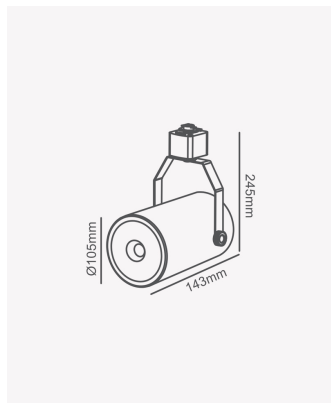

## OPS 81904 | Spot de trilho PAR30 - Preto

### Dados Elétricos

Potência:	Máx. 40W
Tipo de tensão:	Bivolt

### Dados Gerais

Soquete:	E27
Compatível:	1x PAR30
Grau de Proteção:	IP20
Cor:	Preto
Dimensões:	Ø105 x 245 x 143mm
Garantia:	1 ano
Descrição do produto:	Spot de trilho - máx. 40W, 1x PAR20, bivolt, preto
SKU:	OPS 81904
Composição:	Ferro
Conteúdo:	1 soquete E27 *Lâmpada não acompanha
Validade:	Indeterminado