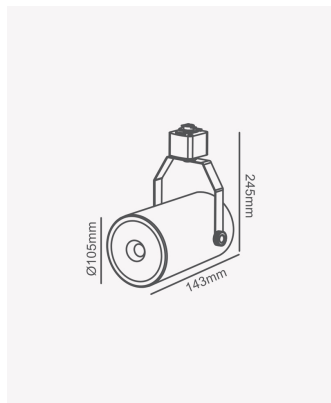

PRO 81904 | Spot de trilho PAR30 - Preto

Dados Elétricos

Potência:	Máx. 50W
Tipo de tensão:	Bivolt
Painel solar:	hghgh6

Dados Gerais

Soquete:	E27
Compatível:	1x PAR30
Grau de Proteção:	IP20
Cor:	Preto
Dimensões:	Ø105 x 245 x 143mm
Garantia:	1 ano
Descrição do produto:	Spot de trilho - máx. 50W, 1x PAR20, bivolt, preto
Composição:	Alumínio
Conteúdo:	1 soquete E27 *Lâmpada não acompanha
Validade:	Indeterminado