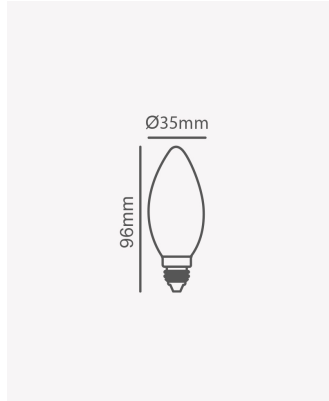

LP 80846 | Vela Latte | 4W | E14

Dados Elétricos

Potência:	4W
Frequência:	60Hz
Fator de Potência:	>0.4
Corrente máxima:	0.031A
Tensão:	100 - 240V
Temperatura de operação:	0° - 40°C

Dados Fotométricos

Temperatura de cor:	2400K
Fluxo luminoso:	300lm
Eficiência Luminosa:	75lm/W
Ângulo:	360°
IRC:	>80

Dados Gerais

Soquete:	E14
Grau de Proteção:	IP20
Difusor:	Leitoso
Peso:	12.7g
Dimensões:	Ø35 x 96mm
Garantia:	2 anos
Descrição do produto:	Lâmpada Vela Latte Bivolt, 4W, 2400K, E14
Composição:	Vidro
Conteúdo:	1 lâmpada
Validade:	Indeterminado