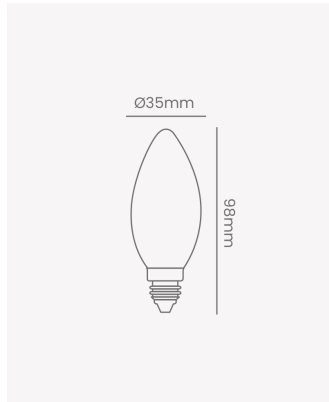

OPS 80846 | Latte Vela | 4W | E14

Dados Elétricos

Potência:	4W
Frequência:	60Hz
Fator de Potência:	>0.5
Corrente máxima:	0.055A(127V) 0.033A(220V)
Tensão:	100 - 240V
Temperatura de operação:	0° - 40°C

Dados Fotométricos

Temperatura de cor:	2400K
Fluxo luminoso:	300lm
Eficiência Luminosa:	75lm/W
Ângulo:	360°
IRC:	>80

Dados Gerais

Soquete:	E14
Grau de Proteção:	IP20
Difusor:	Leitoso
Peso:	14g
Dimensões:	Ø35 x 98mm
Garantia:	2 anos
Descrição do produto:	Lâmpada Vela Latte Bivolt, 4W, 2400K, E14
SKU:	OPS 80846
Composição:	Vidro
Conteúdo:	1 lâmpada
Validade:	Indeterminado