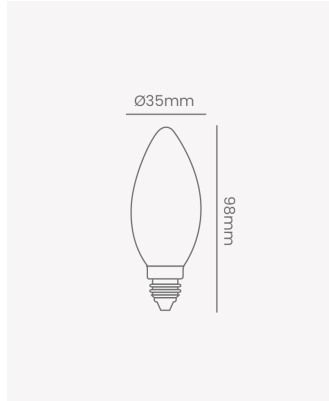

LP 80846 | Vela Latte | 4W | E14

Dados Elétricos

Potência:	4W
Frequência:	60Hz
Fator de Potência:	>0.5
Corrente máxima:	0.055A(127V) 0.033A(220V)
Tensão:	100 - 240V
Temperatura de operação:	0° - 40°C

Dados Fotométricos

Temperatura de cor:	2400K
Fluxo luminoso:	300lm
Eficiência Luminosa:	75lm/W
Ângulo:	360°
IRC:	>80

Dados Gerais

Soquete:	E14
Grau de Proteção:	IP20
Difusor:	Leitoso
Peso:	14g
Dimensões:	Ø35 x 98mm
Garantia:	2 anos
Descrição do produto:	Lâmpada Vela Latte Bivolt, 4W, 2400K, E14
SKU:	LP 80846
Composição:	Vidro
Conteúdo:	1 lâmpada
Validade:	Indeterminado