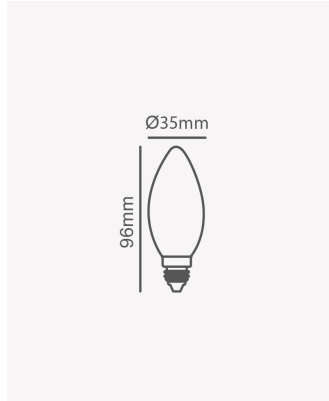

LP 80846 | Vela Latte | 4W | E14

Dados Elétricos

Potência:	4W
Frequência:	60Hz
Fator de Potência:	>0.4
Corrente máxima:	0.031A
Tensão:	100 - 240V
Temperatura de operação:	0° - 40°C

Dados Fotométricos

Temperatura de cor:	2400K
Fluxo luminoso:	300lm
Eficiência Luminosa:	75lm/W
Ângulo:	360°
IRC:	>80

Dados Gerais

Soquete:	E14
Grau de Proteção:	IP20
Difusor:	Leitoso
Peso:	12.7g
Dimensões:	Ø35 x 96mm
Garantia:	2 anos
Descrição do produto:	Lâmpada Vela Latte Bivolt, 4W, 2400K, E14
SKU:	LP 80846
Composição:	Vidro
Conteúdo:	1 lâmpada
Validade:	Indeterminado