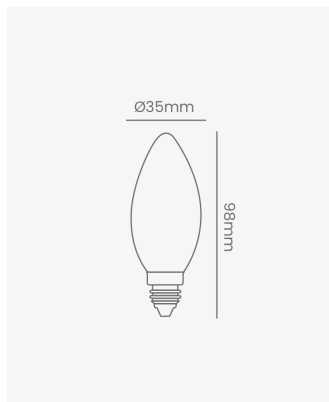

OPS 80846 | Latte Vela | 4W | E14

Dados Elétricos

Potência:	4W
Frequência:	60Hz
Fator de Potência:	>0.5
Corrente máxima:	0.055A(127V) 0.033A(220V)
Tensão:	100 - 240V
Temperatura de operação:	0° - 40°C

Dados Fotométricos

Temperatura de cor:	2400K
Fluxo luminoso:	300lm
Eficiência Luminosa:	75lm/W
Ângulo:	360°
IRC:	>80

Dados Gerais

Soquete:	E14
Grau de Proteção:	IP20
Difusor:	Leitoso
Peso:	14g
Dimensões:	Ø35 x 98mm
Garantia:	2 anos
Descrição do produto:	Lâmpada Vela Latte Bivolt, 4W, 2400K, E14
SKU:	OPS 80846
Composição:	Vidro
Conteúdo:	1 lâmpada
Validade:	Indeterminado