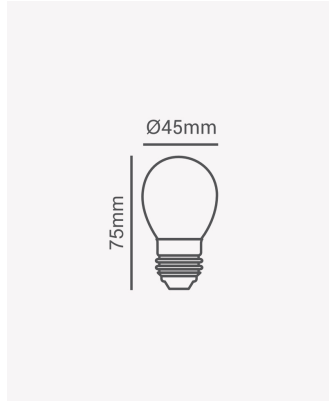

LP 81140 | G45 Latte | 2W

Dados Elétricos

Potência:	2W
Frequência:	60Hz
Fator de Potência:	>0.5
Corrente máxima:	0.028A(127V) 0.018A(220V)
Tensão:	100 - 240V
Temperatura de operação:	0° - 40°C

Dados Fotométricos

Temperatura de cor:	2400K
Fluxo luminoso:	200lm
Eficiência Luminosa:	100lm/W
Ângulo:	360°
IRC:	>80

Dados Gerais

Soquete:	E27
Grau de Proteção:	IP20
Difusor:	Leitoso
Peso:	17g
Dimensões:	Ø45 x 75mm
Garantia:	2 anos
Descrição do produto:	Lâmpada G45 Latte Bivolt, 2W, 2400K
SKU:	LP 81140
Composição:	Vidro
Conteúdo:	1 lâmpada
Validade:	Indeterminado