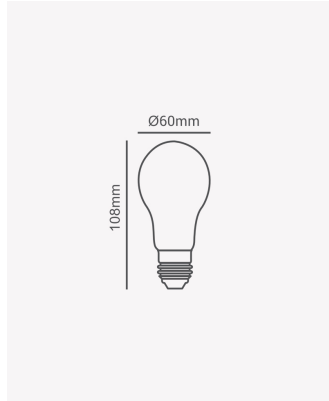

## LP 30654 | A60 Latte | 4W

### Dados Elétricos

Potência:	4W
Frequência:	60Hz
Fator de Potência:	>0.5
Corrente máxima:	0.058A(127V) 0.033A(220V)
Tensão:	100 - 240V
Temperatura de operação:	0° - 40°C

### Dados Fotométricos

Temperatura de cor:	2400K
Fluxo luminoso:	380lm
Eficiência Luminosa:	95lm/W
Ângulo:	360°
IRC:	>80

### Dados Gerais

Soquete:	E27
Grau de Proteção:	IP20
Difusor:	Leitoso
Peso:	33.6g
Dimensões:	Ø60 x 108mm
Garantia:	2 anos
Descrição do produto:	Lâmpada A60 Latte Bivolt, 4W, 2400K
SKU:	LP 30654
Composição:	Vidro
Conteúdo:	1 lâmpada
Validade:	Indeterminado