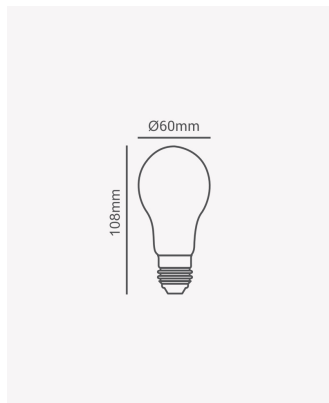

## OPS 30654 | Latte A60 | 4W

### Dados Elétricos

Potência:	4W
Frequência:	60Hz
Fator de Potência:	>0.5
Corrente máxima:	0.058A(127V) 0.033A(220V)
Tensão:	100 - 240V
Temperatura de operação:	0° - 40°C

### Dados Fotométricos

Temperatura de cor:	2400K
Fluxo luminoso:	380lm
Eficiência Luminosa:	95lm/W
Ângulo:	360°
IRC:	>80

### Dados Gerais

Soquete:	E27
Grau de Proteção:	IP20
Difusor:	Leitoso
Peso:	33.6g
Dimensões:	Ø60 x 108mm
Garantia:	2 anos
Descrição do produto:	Lâmpada A60 Latte Bivolt, 4W, 2400K
SKU:	OPS 30654
Composição:	Vidro
Conteúdo:	1 lâmpada
Validade:	Indeterminado