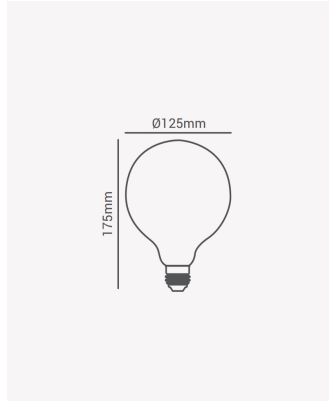

## OPS 32849 | Latte G125 | 8W

### Dados Fotométricos

Temperatura de cor:	2400K
Fluxo luminoso:	750lm
Eficiência Luminosa:	94lm/W
Ângulo:	360°
IRC:	>80

### Dados Gerais

Soquete:	E27
Grau de Proteção:	IP20
Difusor:	Leitoso
Peso:	96g
Dimensões:	Ø125 x 175mm
Garantia:	2 anos
Descrição do produto:	Lâmpada G125 Latte Bivolt, 8W, 2400K
SKU:	OPS 32849
Composição:	Vidro
Conteúdo:	1 lâmpada
Validade:	Indeterminado