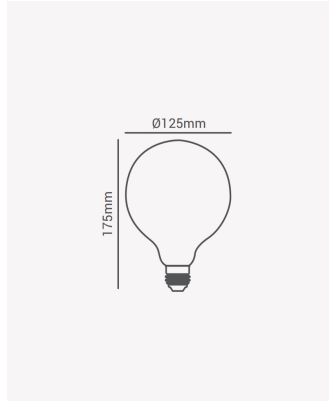

OPS 32849 | Latte G125 | 8W

Dados Elétricos

Potência:	8W
Frequência:	60Hz
Fator de Potência:	>0.5
Corrente máxima:	0.105A(127V) 0.06A(220V)
Tensão:	100 - 240V
Temperatura de operação:	0° - 40°C

Dados Fotométricos

Temperatura de cor:	2400K
Fluxo luminoso:	750lm
Eficiência Luminosa:	94lm/W
Ângulo:	360°
IRC:	>80

Dados Gerais

Soquete:	E27
Grau de Proteção:	IP20
Difusor:	Leitoso
Peso:	96g
Dimensões:	Ø125 x 175mm
Garantia:	2 anos
Descrição do produto:	Lâmpada G125 Latte Bivolt, 8W, 2400K
SKU:	OPS 32849
Composição:	Vidro
Conteúdo:	1 lâmpada
Validade:	Indeterminado