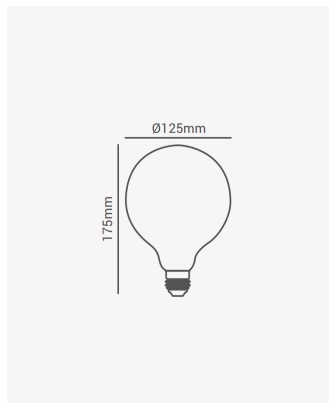

## OPS 32849 | Latte G125 | 8W

### Dados Fotométricos

Temperatura de cor:	2400K
Fluxo luminoso:	750lm
Eficiência Luminosa:	94lm/W
Ângulo:	360°
IRC:	>80

### Dados Gerais

Soquete:	E27
Grau de Proteção:	IP20
Difusor:	Leitoso
Peso:	96g
Dimensões:	Ø125 x 175mm
Garantia:	2 anos
Descrição do produto:	Lâmpada G125 Latte Bivolt, 8W, 2400K
SKU:	OPS 32849
Composição:	Vidro
Conteúdo:	1 lâmpada
Validade:	Indeterminado