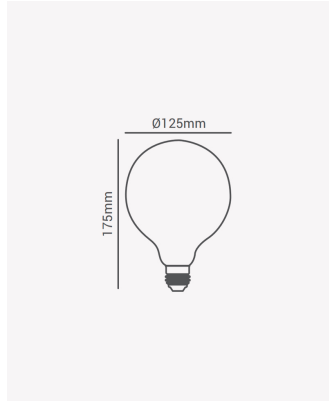

LP 32849 | G125 Latte | 8W

Dados Elétricos

Potência:	8W
Frequência:	60Hz
Fator de Potência:	>0.5
Corrente máxima:	0.105A(127V) 0.06A(220V)
Tensão:	100 - 240V
Temperatura de operação:	0° - 40°C

Dados Fotométricos

Temperatura de cor:	2400K
Fluxo luminoso:	750lm
Eficiência Luminosa:	94lm/W
Ângulo:	360°
IRC:	>80

Dados Gerais

Soquete:	E27
Grau de Proteção:	IP20
Difusor:	Leitoso
Peso:	96g
Dimensões:	Ø125 x 175mm
Garantia:	2 anos
Descrição do produto:	Lâmpada G125 Latte Bivolt, 8W, 2400K
SKU:	LP 32849
Composição:	Vidro
Conteúdo:	1 lâmpada
Validade:	Indeterminado