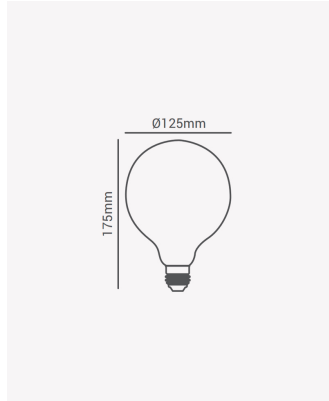

LP 32849 | G125 Latte | 8W

Dados Elétricos

Potência:	8W
Frequência:	60Hz
Fator de Potência:	>0.5
Corrente máxima:	0.1A
Tensão:	100 - 240V
Temperatura de operação:	0° - 40°C

Dados Fotométricos

Temperatura de cor:	2400K
Fluxo luminoso:	750lm
Eficiência Luminosa:	94lm/W
Ângulo:	360°
IRC:	>80

Dados Gerais

Soquete:	E27
Grau de Proteção:	IP20
Difusor:	Leitoso
Peso:	99g
Dimensões:	Ø125 x 175mm
Garantia:	2 anos
Descrição do produto:	Lâmpada G125 Latte Bivolt, 8W, 2400K
Composição:	Vidro
Conteúdo:	1 lâmpada
Validade:	Indeterminado