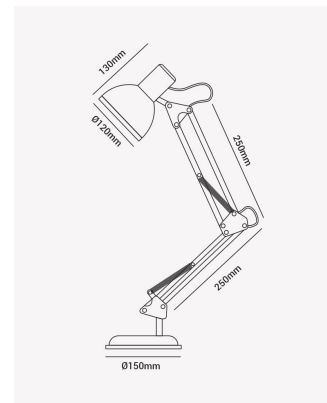

### Dados Elétricos

Potência:	máx. 40W
Tensão:	100 - 240V

### Dados Gerais

Soquete:	1 x E27
Grau de Proteção:	IP20
Cor:	Preto
Peso:	1.315kg
Dimensões:	Ø150 x 500 x 130mm
Garantia:	1 ano
Descrição do produto:	Classic - Luminária de mesa articulável, bivolt, preto
SKU:	OPS 37042
Composição:	Policarbonato
Conteúdo:	1 luminária, 1 Base giratória e 1 garra de fixação. *Lâmpada não acompanha.
Validade:	Indeterminado