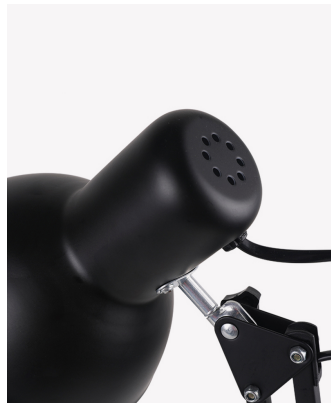

HM 37042 | Classic

Dados Elétricos

Potência:	máx. 40W
Tensão:	100 - 240V

Dados Gerais

Soquete:	1 x E27
Grau de Proteção:	IP20
Cor:	Preto
Peso:	1.315kg
Dimensões:	Ø150 x 500 x 130mm
Garantia:	1 ano
Descrição do produto:	Classic - Luminária de mesa articulável, bivolt, preto
Composição:	Ferro
Conteúdo:	1 luminária, 1 Base giratória e 1 garra de fixação. *Lâmpada não acompanha.
Validade:	indeterminado