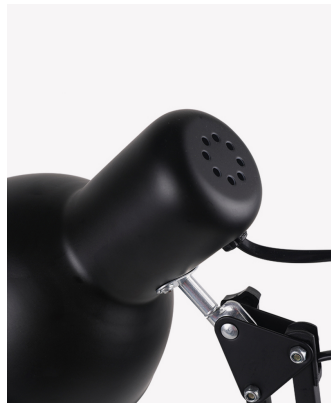

OPS 37042 | Classic

Dados Elétricos

Potência:	máx. 40W
Tensão:	100 - 240V

Dados Gerais

Soquete:	1 x E27
Grau de Proteção:	IP20
Cor:	Preto
Peso:	1.315kg
Dimensões:	Ø150 x 500 x 130mm
Garantia:	1 ano
Descrição do produto:	Classic - Luminária de mesa articulável, bivolt, preto
SKU:	OPS 37042
Composição:	Policarbonato
Conteúdo:	1 luminária, 1 Base giratória e 1 garra de fixação. *Lâmpada não acompanha.
Validade:	Indeterminado