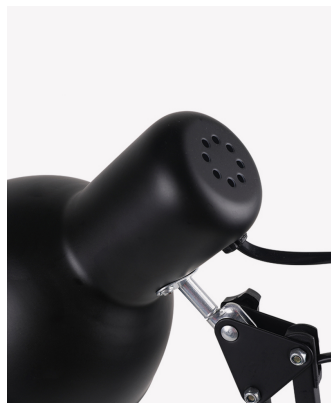

## OPS 37042 | Classic

### Dados Elétricos

Potência:	máx. 40W
Tensão:	100 - 240V

### Dados Gerais

Soquete:	1 x E27
Grau de Proteção:	IP20
Cor:	Preto
Peso:	1.315kg
Dimensões:	Ø150 x 500 x 130mm
Garantia:	1 ano
Descrição do produto:	Classic - Luminária de mesa articulável, bivolt, preto
SKU:	OPS 37042
Composição:	Policarbonato
Conteúdo:	1 luminária, 1 Base giratória e 1 garra de fixação. *Lâmpada não acompanha.
Validade:	Indeterminado