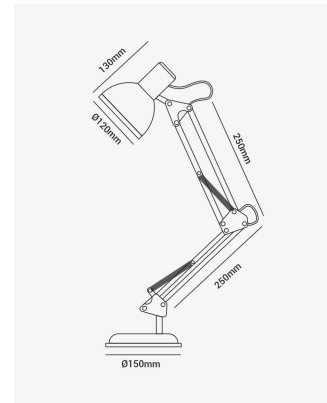

OPS 37042 | Classic

Dados Elétricos

Potência:	máx. 40W
Tensão:	100 - 240V

Dados Gerais

Soquete:	1 x E27
Grau de Proteção:	IP20
Cor:	Preto
Peso:	1.315kg
Dimensões:	Ø150 x 500 x 130mm
Garantia:	1 ano
Descrição do produto:	Classic - Luminária de mesa articulável, bivolt, preto
SKU:	OPS 37042
Composição:	Policarbonato
Conteúdo:	1 luminária, 1 Base giratória e 1 garra de fixação. *Lâmpada não acompanha.
Validade:	Indeterminado