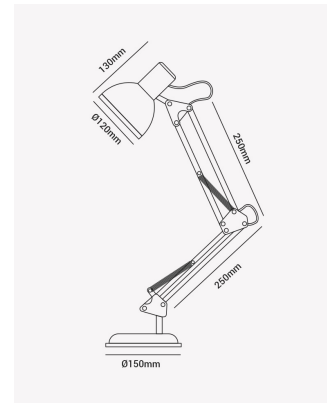

HM 37042 | Classic

Dados Elétricos

Potência:	máx. 40W
Tensão:	100 - 240V

Dados Gerais

Soquete:	1 x E27
Grau de Proteção:	IP20
Cor:	Preto
Peso:	1.315kg
Dimensões:	Ø150 x 500 x 130mm
Garantia:	1 ano
Descrição do produto:	Classic - Luminária de mesa articulável, bivolt, preto
Composição:	Ferro
Conteúdo:	1 luminária, 1 Base giratória e 1 garra de fixação. *Lâmpada não acompanha.
Validade:	indeterminado