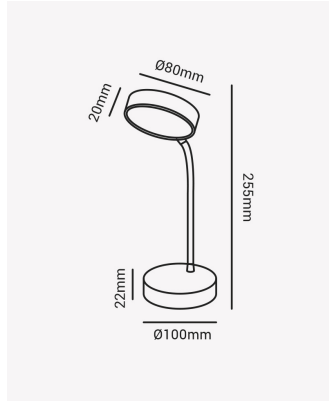

HM 82840 | Easy

Dados Elétricos

Potência:	2.5W
Corrente máxima:	1.2A
Tensão de entrada:	100 - 240V
Tensão de saída:	5V

Dados Fotométricos

Temperatura de cor:	3000K 4000K 6500K
Fluxo luminoso:	máx. 200lm
Ângulo:	90°
Dimerizável:	sim

Dados Gerais

Grau de Proteção:	IP20
Difusor:	Leitoso
Peso:	203g
Dimensões:	Ø100 x 255mm
Cabo:	USB
Garantia:	1 ano
Descrição do produto:	Easy - Luminária de mesa multicolor, 2.5W, 5V
Composição:	Policarbonato
Conteúdo:	1 Cabo USB
Validade:	indeterminado