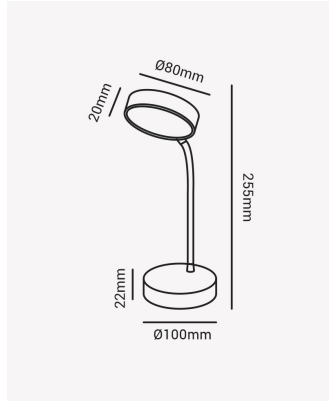

OPS 82840 | Easy

Dados Elétricos

Potência:	2.5W
Corrente máxima:	1.2A
Tensão de entrada:	100 - 240V
Tensão de saída:	5V

Dados Fotométricos

Temperatura de cor:	3000K 4000K 6500K
Fluxo luminoso:	máx. 200lm
Ângulo:	90°
Dimerizável:	sim

Dados Gerais

Grau de Proteção:	IP20
Difusor:	Leitoso
Peso:	203g
Dimensões:	Ø100 x 255mm
Cabo:	USB
Garantia:	1 ano
Descrição do produto:	Easy - Luminária de mesa multicolor, 2.5W, 5V
SKU:	OPS 82840
Composição:	Polycarbonato
Conteúdo:	1 Cabo USB
Validade:	Indeterminado