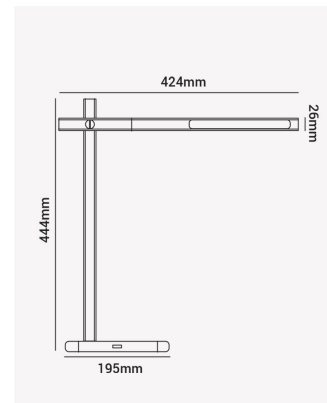

OPS 38674 | Hashi

Dados Elétricos

Potência:	10W
Frequência:	60Hz
Corrente máxima:	2A
Tensão de entrada:	100 - 240V
Tensão de saída:	12V/2A

Dados Fotométricos

Temperatura de cor:	2800K - 6500K
Fluxo luminoso:	máx. 1000lm (Lux: 1100 - 40cm)
Ângulo:	Ajuste: 180° Rotação: 270°
IRC:	>80
Dimerizável:	sim (6 níveis)

Dados Gerais

Grau de Proteção:	IP20
Difusor:	Leitoso
Cor:	Grafite
Peso:	715g
Dimensões:	118 x 455 x 425mm
Cabo:	Fonte de energia
Garantia:	1 ano
Descrição do produto:	Hashi - Luminária multicolor, 20W, Bivolt
SKU:	OPS 38674
Composição:	Alumínio
Conteúdo:	1 Fonte bivolt
Validade:	Indeterminado