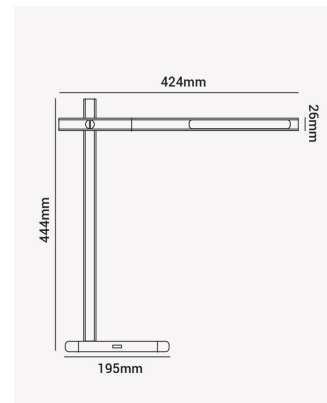

HM 38674 | Hashi

Dados Elétricos

Potência:	10W
Frequência:	60Hz
Corrente máxima:	2A
Tensão de entrada:	100 - 240V
Tensão de saída:	12V/2A

Dados Fotométricos

Temperatura de cor:	2800K - 6500K
Fluxo luminoso:	máx. 1000lm (Lux: 1100 - 40cm)
Ângulo:	Ajuste: 180° Rotação: 270°
IRC:	>80
Dimerizável:	sim (6 níveis)

Dados Gerais

Grau de Proteção:	IP20
Difusor:	Leitoso
Cor:	grafite
Peso:	715g
Dimensões:	118 x 455 x 425mm
Cabo:	Fonte de energia
Garantia:	1 ano
Descrição do produto:	Hashi - Luminária multicor, 20W, Bivolt
Composição:	Alumínio
Conteúdo:	1 Fonte bivolt
Validade:	indeterminado