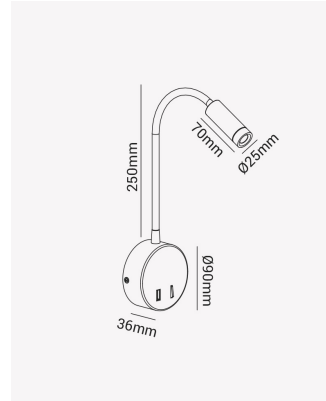

### Dados Elétricos

Potência:	3W
Frequência:	60Hz
Fator de Potência:	>0.7
Corrente máxima:	1.5A
Tensão:	100 - 240V
Temperatura de operação:	0°C a 40°C

### Dados Fotométricos

Temperatura de cor:	3000K
Fluxo luminoso:	260lm
Ângulo:	45°
IRC:	>80

### Dados Gerais

Grau de Proteção:	IP20
Cor:	Branco
Peso:	354g
Dimensões:	Ø90mm x 250 x 36mm
Garantia:	2 Anos
Descrição do produto:	Mamba, 3000K, 3W, Bivolt, branco
SKU:	OPS 38827
Composição:	Alumínio
Validade:	indeterminado