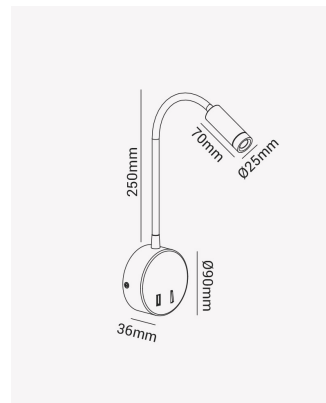

HM 38827 | Mamba

Dados Elétricos

Potência:	3W
Frequência:	60Hz
Fator de Potência:	>0.7
Corrente máxima:	1.5A
Tensão:	100 - 240V
Temperatura de operação:	0°C a 40°C

Dados Fotométricos

Temperatura de cor:	3000K
Fluxo luminoso:	260lm
Ângulo:	45°
IRC:	>80

Dados Gerais

Grau de Proteção:	IP20
Cor:	Branco
Peso:	354g
Dimensões:	Ø90mm x 250 x 36mm
Garantia:	1 ano
Descrição do produto:	Mamba, 3000K, 3W, Bivolt, branco
Composição:	Alumínio
Validade:	indeterminado