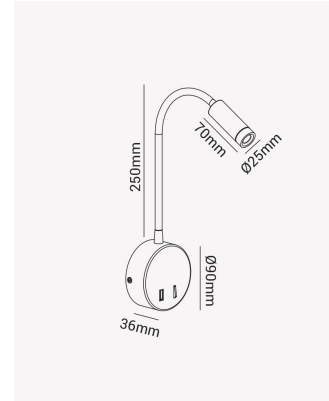

OPS 38827 | Mamba

Dados Elétricos

Potência:	3W
Frequência:	60Hz
Fator de Potência:	>0.7
Corrente máxima:	0.035A
Tensão:	100 - 240V
Temperatura de operação:	0°C a 40°C

Dados Fotométricos

Temperatura de cor:	3000K
Fluxo luminoso:	260lm
Ângulo:	45°
IRC:	>80

Dados Gerais

Grau de Proteção:	IP20
Cor:	Branco
Peso:	330g
Dimensões:	Ø90mm x 236 x 36mm
Garantia:	2 Anos
Descrição do produto:	Mamba, 3000K, 3W, Bivolt, branco
SKU:	OPS 38827
Composição:	Alumínio
Validade:	indeterminada