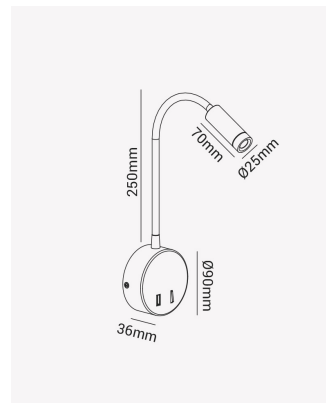

OPS 38827 | Mamba

Dados Elétricos

Potência:	3W
Frequência:	60Hz
Fator de Potência:	>0.7
Corrente máxima:	0.035A
Tensão:	100 - 240V
Temperatura de operação:	0°C a 40°C

Dados Fotométricos

Temperatura de cor:	3000K
Fluxo luminoso:	260lm
Ângulo:	45°
IRC:	>80

Dados Gerais

Grau de Proteção:	IP20
Cor:	Branco
Peso:	330g
Dimensões:	Ø90mm x 236 x 36mm
Garantia:	2 Anos
Descrição do produto:	Mamba, 3000K, 3W, Bivolt, branco
SKU:	OPS 38827
Composição:	Alumínio
Validade:	indeterminada