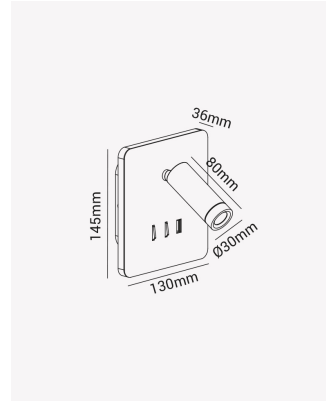

### Dados Elétricos

Potência:	5W + 3W (spot)
Frequência:	60Hz
Fator de Potência:	>0.7
Corrente máxima:	1.5A
Tensão:	100 - 240V
Temperatura de operação:	0°C a 40°C

### Dados Fotométricos

Temperatura de cor:	3000K
Fluxo luminoso:	135 + 260lm
Ângulo:	45°
IRC:	>80

### Dados Gerais

Grau de Proteção:	IP20
Cor:	Branco
Peso:	354g
Dimensões:	130 x 145 x 116mm
Garantia:	1 ano
Descrição do produto:	Mobby, 3000K, 8W, Bivolt, branco
Composição:	Alumínio
Validade:	indeterminado