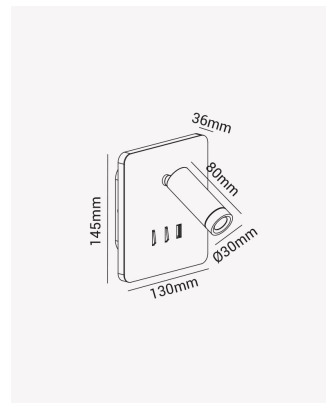

### Dados Elétricos

Potência:	5W + 3W (spot)
Frequência:	60Hz
Fator de Potência:	>0.7
Corrente máxima:	0.150A
Tensão:	100 - 240V
Temperatura de operação:	0°C a 40°C

### Dados Fotométricos

Temperatura de cor:	3000K
Fluxo luminoso:	135(spot) + 260lm
Ângulo:	45°
IRC:	>80

### Dados Gerais

Grau de Proteção:	IP20
Cor:	Branco
Peso:	550g
Dimensões:	130 x 145 x 116mm
Garantia:	2 Anos
Descrição do produto:	Mobby, 3000K, 8W, Bivolt, branco
SKU:	OPS 38803
Composição:	Alumínio
Validade:	indeterminado