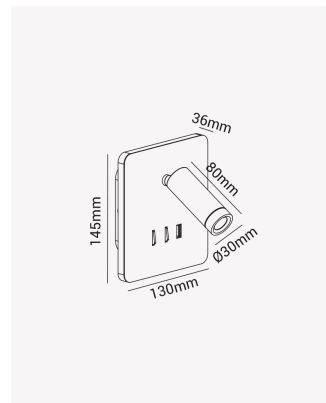

### Dados Elétricos

Potência:	5W + 3W (spot)
Frequência:	60Hz
Fator de Potência:	>0.7
Corrente máxima:	1.5A
Tensão:	100 - 240V
Temperatura de operação:	0°C a 40°C

### Dados Fotométricos

Temperatura de cor:	3000K
Fluxo luminoso:	135 + 260lm
Ângulo:	45°
IRC:	>80

### Dados Gerais

Grau de Proteção:	IP20
Cor:	Branco
Peso:	354g
Dimensões:	130 x 145 x 116mm
Garantia:	2 Anos
Descrição do produto:	Mobby, 3000K, 8W, Bivolt, branco
SKU:	OPS 38803
Composição:	Alumínio
Validade:	indeterminado