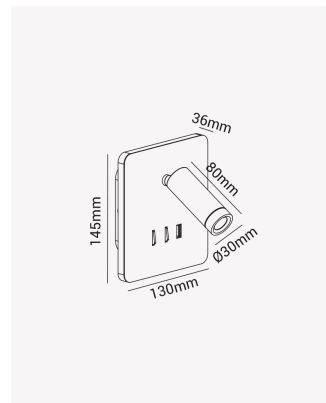

OPS 38810 | Mobby

Dados Elétricos

Potência:	5W + 3W (spot)
Frequência:	60Hz
Fator de Potência:	>0.7
Corrente máxima:	1.5A
Tensão:	100 - 240V
Temperatura de operação:	0°C a 40°C

Dados Fotométricos

Temperatura de cor:	3000K
Fluxo luminoso:	135 + 260lm
Ângulo:	45°
IRC:	>80

Dados Gerais

Grau de Proteção:	IP20
Cor:	Preto
Peso:	354g
Dimensões:	130 x 145 x 116mm
Garantia:	2 Anos
Descrição do produto:	Mobby, 3000K, 8W, Bivolt, preto
SKU:	OPS 38810
Composição:	Alumínio
Validade:	indeterminado