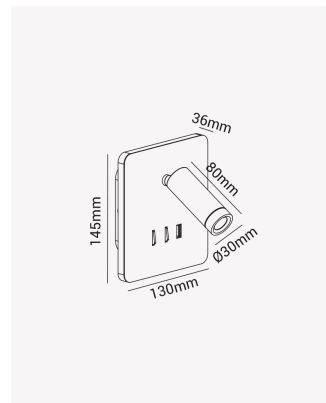

OPS 38810 | Mobby

Dados Elétricos

Potência:	5W + 3W (spot)
Frequência:	60Hz
Fator de Potência:	>0.7
Corrente máxima:	0.15A
Tensão:	100 - 240V
Temperatura de operação:	0°C a 40°C

Dados Fotométricos

Temperatura de cor:	3000K
Fluxo luminoso:	135(spot) + 260lm
Ângulo:	45°
IRC:	>80

Dados Gerais

Grau de Proteção:	IP20
Cor:	Preto
Peso:	550g
Dimensões:	130 x 145 x 116mm
Garantia:	2 Anos
Descrição do produto:	Mobby, 3000K, 8W, Bivolt, preto
SKU:	OPS 38810
Composição:	Alumínio
Validade:	indeterminada