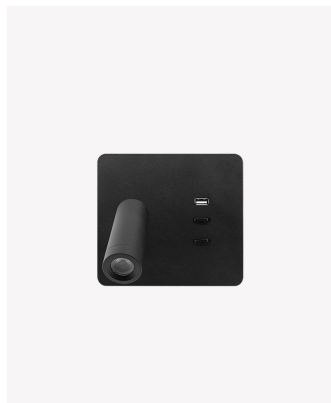

## OPS 38810 | Mobby

### Dados Fotométricos

Temperatura de cor:	3000K
Fluxo luminoso:	135(spot) + 260lm
Ângulo:	45°
IRC:	>80

### Dados Gerais

Grau de Proteção:	IP20
Cor:	Preto
Peso:	550g
Dimensões:	130 x 145 x 116mm
Garantia:	2 Anos
Descrição do produto:	Mobby, 3000K, 8W, Bivolt, preto
SKU:	OPS 38810
Composição:	Alumínio
Validade:	indeterminada