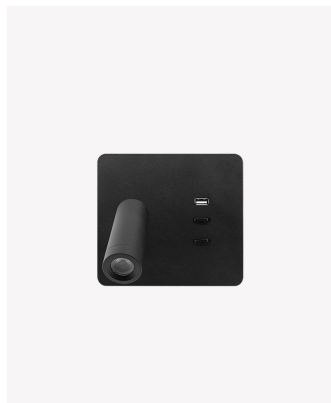

OPS 38810 | Mobby

Dados Elétricos

Potência:	5W + 3W (spot)
Frequência:	60Hz
Fator de Potência:	>0.7
Corrente máxima:	1.5A
Tensão:	100 - 240V
Temperatura de operação:	0°C a 40°C

Dados Fotométricos

Temperatura de cor:	3000K
Fluxo luminoso:	135 + 260lm
Ângulo:	45°
IRC:	>80

Dados Gerais

Grau de Proteção:	IP20
Cor:	Preto
Peso:	354g
Dimensões:	130 x 145 x 116mm
Garantia:	2 Anos
Descrição do produto:	Mobby, 3000K, 8W, Bivolt, preto
SKU:	OPS 38810
Composição:	Alumínio
Validade:	indeterminado