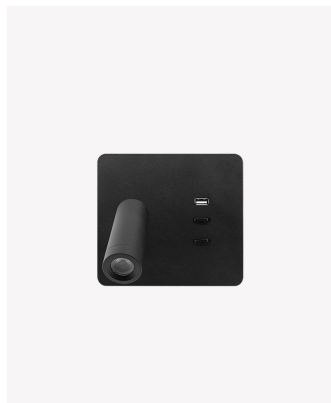

OPS 38810 | Mobby

Dados Elétricos

Potência:	5W + 3W (spot)
Frequência:	60Hz
Fator de Potência:	>0.7
Corrente máxima:	0.15A
Tensão:	100 - 240V
Temperatura de operação:	0°C a 40°C

Dados Fotométricos

Temperatura de cor:	3000K
Fluxo luminoso:	135(spot) + 260lm
Ângulo:	45°
IRC:	>80

Dados Gerais

Grau de Proteção:	IP20
Cor:	Preto
Peso:	550g
Dimensões:	130 x 145 x 116mm
Garantia:	2 Anos
Descrição do produto:	Mobby, 3000K, 8W, Bivolt, preto
SKU:	OPS 38810
Composição:	Alumínio
Validade:	indeterminada