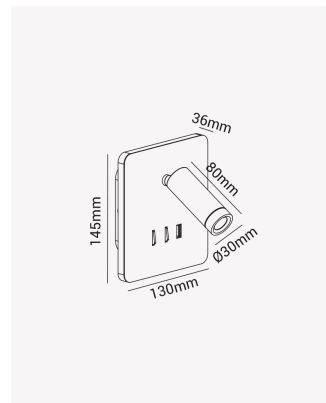

### Dados Elétricos

Potência:	5W + 3W (spot)
Frequência:	60Hz
Fator de Potência:	>0.7
Corrente máxima:	0.15A
Tensão:	100 - 240V
Temperatura de operação:	0°C a 40°C

### Dados Fotométricos

Temperatura de cor:	3000K
Fluxo luminoso:	135(spot) + 260lm
Ângulo:	45°
IRC:	>80

### Dados Gerais

Grau de Proteção:	IP20
Cor:	Preto
Peso:	550g
Dimensões:	130 x 145 x 116mm
Garantia:	2 Anos
Descrição do produto:	Mobby, 3000K, 8W, Bivolt, preto
SKU:	OPS 38810
Composição:	Alumínio
Validade:	indeterminada