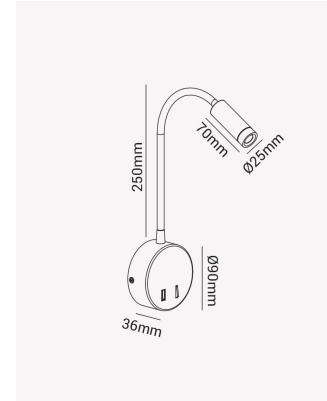

### Dados Elétricos

Potência:	3W
Frequência:	60Hz
Fator de Potência:	>0.7
Corrente máxima:	1.5A
Tensão:	100 - 240V
Temperatura de operação:	0°C a 40°C

### Dados Fotométricos

Temperatura de cor:	3000K
Fluxo luminoso:	260lm
Ângulo:	45°
IRC:	>80

### Dados Gerais

Grau de Proteção:	IP20
Cor:	Branco
Peso:	354g
Dimensões:	Ø90mm x 250 x 36mm
Garantia:	1 ano
Descrição do produto:	Mamba, 3000K, 3W, Bivolt, preto
Composição:	Alumínio
Validade:	indeterminado