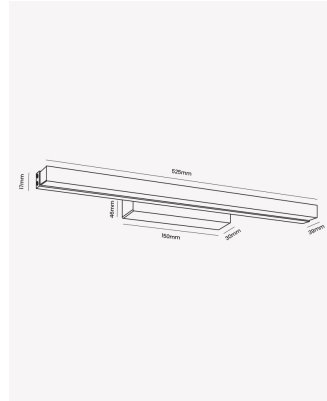

OPS 83731 | Wing 10W

Dados Elétricos

Potência:	10W
Frequência:	60Hz
Fator de Potência:	>0.5
Corrente máxima:	0.260A
Tensão:	100 - 240V
Temperatura de operação:	0°C a 40°C

Dados Fotométricos

Temperatura de cor:	3000K
Fluxo luminoso:	700lm
Ângulo:	160°
IRC:	>80

Dados Gerais

Grau de Proteção:	IP20
Cor:	Dourado
Peso:	465g
Dimensões:	525 x 150 x 17mm
Garantia:	2 Anos
Descrição do produto:	Wing - luminária de espelho, 10W, 3000K, Bivolt, dourado
SKU:	OPS 83731
Composição:	Alumínio
Validade:	indeterminado