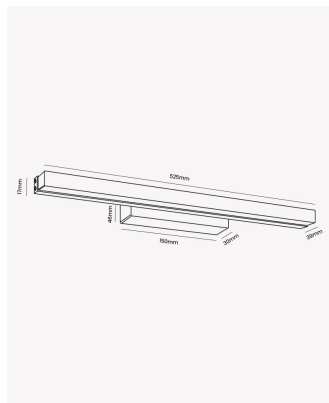

OPS 82789 | Wing | 3000K

Dados Elétricos

Potência:	10W
Frequência:	60Hz
Fator de Potência:	>0.5
Corrente máxima:	0.260A
Tensão:	100 - 240V
Temperatura de operação:	0°C a 40°C

Dados Fotométricos

Temperatura de cor:	3000K
Fluxo luminoso:	700lm
Ângulo:	160°
IRC:	>80

Dados Gerais

Grau de Proteção:	IP20
Cor:	Cromado
Peso:	465g
Dimensões:	525 x 150 x 17mm
Garantia:	2 Anos
Descrição do produto:	Wing - luminária de espelho, 10W, 3000K, Bivolt, cromado
SKU:	OPS 82789
Composição:	Alumínio
Validade:	Indeterminado