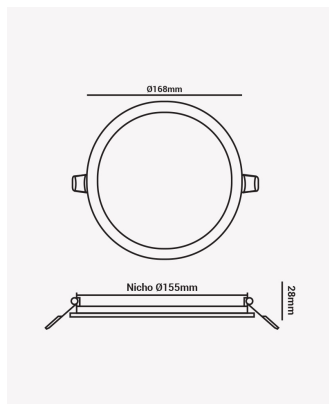

## OPS 33877 | Painel embutir redondo 24W 3000K

### Dados Fotométricos

Temperatura de cor:	3000K
Fluxo luminoso:	1920lm
Ângulo:	120°
IRC:	>80

### Dados Gerais

Grau de Proteção:	IP20
Cor:	Branco
Peso:	579g
Dimensões:	Ø293 x 17mm
Nicho:	Ø282mm
Garantia:	2 anos
Descrição do produto:	Painel embutir redondo, 24W, 3000K, 1920lm, bivolt, branco
SKU:	OPS 33877
Composição:	Alumínio
Conteúdo:	1 painel LED
Validade:	Indeterminada