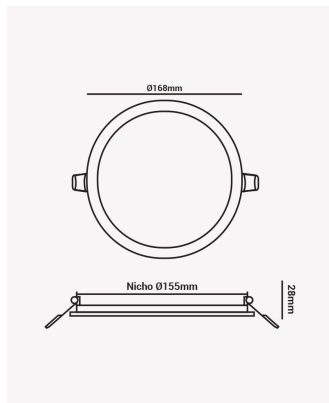

OPS 33877 | Painel embutir redondo 24W 3000K

Dados Elétricos

Potência:	24W
Frequência:	60Hz
Fator de Potência:	>0.5
Corrente máxima:	0.38A
Tensão:	100-240V
Tipo de tensão:	Bivolt
Temperatura de operação:	0°C a 40°C

Dados Fotométricos

Temperatura de cor:	3000K
Fluxo luminoso:	1920lm
Ângulo:	120°
IRC:	>80

Dados Gerais

Grau de Proteção:	IP20
Cor:	Branco
Peso:	579g
Dimensões:	Ø293 x 17mm
Nicho:	Ø282mm
Garantia:	2 anos
Descrição do produto:	Painel embutir redondo, 24W, 3000K, 1920lm, bivolt, branco
SKU:	OPS 33877
Composição:	Alumínio
Conteúdo:	1 painel LED
Validade:	Indeterminada