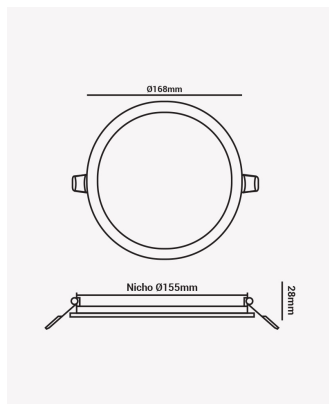

OPS 33877 | Painel embutir redondo 24W 3000K

Dados Elétricos

Potência:	24W
Frequência:	60Hz
Fator de Potência:	>0.5
Corrente máxima:	0.38A
Tensão:	100-240V
Tipo de tensão:	Bivolt
Temperatura de operação:	0°C a 40°C

Dados Fotométricos

Temperatura de cor:	3000K
Fluxo luminoso:	1920lm
Ângulo:	120°
IRC:	>80

Dados Gerais

Grau de Proteção:	IP20
Cor:	Branco
Peso:	579g
Dimensões:	Ø293 x 17mm
Nicho:	Ø282mm
Garantia:	2 anos
Descrição do produto:	Painel embutir redondo, 24W, 3000K, 1920lm, bivolt, branco
SKU:	OPS 33877
Composição:	Alumínio
Conteúdo:	1 painel LED
Validade:	Indeterminada