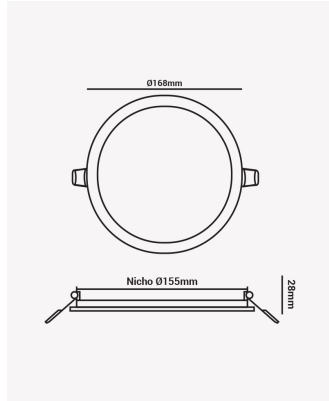

ECO 33877 | Pannel embutir redondo 24W 3000K

Dados Elétricos

Potência:	24W
Frequência:	60Hz
Fator de Potência:	>0.5
Tensão:	100-240V
Tipo de tensão:	Bivolt
Temperatura de operação:	0°C a 40°C

Dados Fotométricos

Temperatura de cor:	3000K
Fluxo luminoso:	1920lm
Ângulo:	120°
IRC:	>70

Dados Gerais

Grau de Proteção:	IP20
Cor:	Branco
Peso:	715g
Dimensões:	Ø295 x 25mm
Nicho:	Ø285mm
Garantia:	1 ano
Descrição do produto:	Pannel - embutir, 24W, 3000K, 1920lm, bivolt, redondo, branco
Composição:	Alumínio
Conteúdo:	1 pannel LED
Validade:	Indeterminado