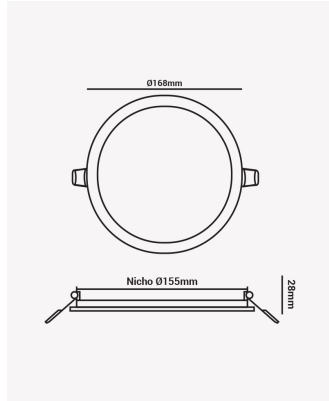

ECO 33853 | Panel embutir redondo 24W 4000K

Dados Elétricos

Potência:	24W
Frequência:	60Hz
Fator de Potência:	>0.5
Tensão:	100-240V
Tipo de tensão:	Bivolt
Temperatura de operação:	0°C a 40°C

Dados Fotométricos

Temperatura de cor:	4000K
Fluxo luminoso:	1920lm
Ângulo:	120°
IRC:	>70

Dados Gerais

Grau de Proteção:	IP20
Cor:	Branco
Peso:	715g
Dimensões:	Ø295 x 25mm
Nicho:	Ø285mm
Garantia:	1 ano
Descrição do produto:	Painel - embutir, 24W, 4000K, 1920lm, bivolt, redondo, branco
Composição:	Alumínio
Conteúdo:	1 painel LED
Validade:	Indeterminado