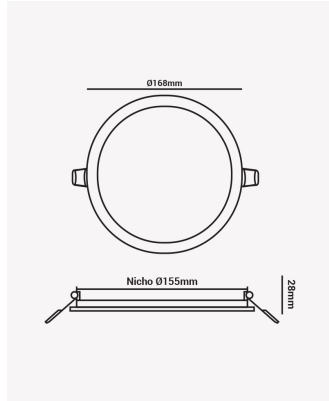

ECO 33860 | Painel embutir redondo 24W 6500K

Dados Elétricos

Potência:	24W
Frequência:	60Hz
Fator de Potência:	>0.5
Tensão:	100-240V
Tipo de tensão:	Bivolt
Temperatura de operação:	0°C a 40°C

Dados Fotométricos

Temperatura de cor:	6500K
Fluxo luminoso:	1920lm
Ângulo:	120°
IRC:	>70

Dados Gerais

Grau de Proteção:	IP20
Cor:	Branco
Peso:	715g
Dimensões:	Ø295 x 25mm
Nicho:	Ø285mm
Garantia:	1 ano
Descrição do produto:	Painel - embutir, 24W, 6500K, 1920lm, bivolt, redondo, branco
Composição:	Alumínio
Conteúdo:	1 painel LED
Validade:	Indeterminado