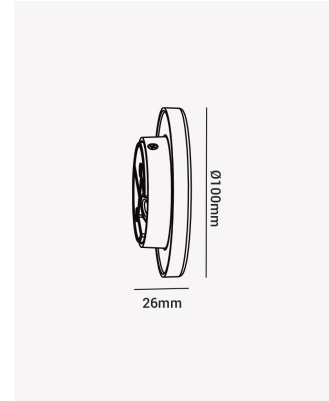

HM 83038 | Mini Eclipse

Dados Elétricos

Potência:	3W
Frequência:	60Hz
Fator de Potência:	>0.5
Corrente máxima:	0.042A
Tensão:	100 - 240V
Temperatura de operação:	0°C a 40°C

Dados Fotométricos

Temperatura de cor:	3000K
Fluxo luminoso:	255lm
Ângulo:	97°
IRC:	>80

Dados Gerais

Grau de Proteção:	IP65
Cor:	Preto
Peso:	14g
Dimensões:	Ø100 x 10.5mm
Garantia:	1 ano
Descrição do produto:	Mini Eclipse - redondo, 3W, 3000K, Bivolt, preto
SKU:	HM 83038
Composição:	Policarbonato
Validade:	indeterminado