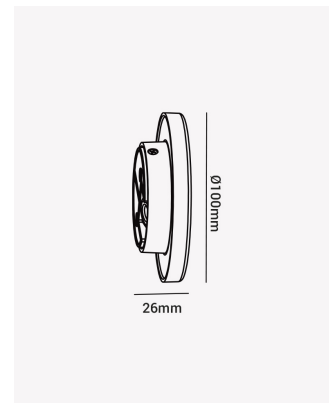

OPS 83038 | Mini Eclipse

Dados Elétricos

Potência:	3W
Frequência:	60Hz
Fator de Potência:	>0.5
Corrente máxima:	0.042A
Tensão:	100 - 240V
Temperatura de operação:	0°C a 40°C

Dados Fotométricos

Temperatura de cor:	3000K
Fluxo luminoso:	255lm
Ângulo:	97°
IRC:	>80

Dados Gerais

Grau de Proteção:	IP65
Cor:	Preto
Peso:	14g
Dimensões:	Ø100 x 10.5mm
Garantia:	1 ano
Descrição do produto:	Mini Eclipse - redondo, 3W, 3000K, Bivolt, preto
SKU:	OPS 83038
Composição:	Policarbonato
Validade:	indeterminado