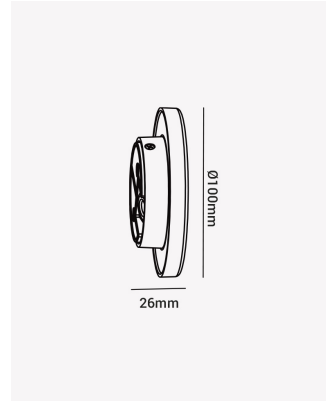

HM 83021 | Mini Eclipse

Dados Elétricos

Potência:	3W
Frequência:	60Hz
Fator de Potência:	>0.5
Corrente máxima:	0.042A
Tensão:	100 - 240V
Temperatura de operação:	0°C a 40°C

Dados Fotométricos

Temperatura de cor:	3000K
Fluxo luminoso:	255lm
Ângulo:	97°
IRC:	>80

Dados Gerais

Grau de Proteção:	IP65
Cor:	Branco
Peso:	14g
Dimensões:	Ø100 x 10.5mm
Garantia:	1 ano
Descrição do produto:	Mini Eclipse - redondo, 3W, 3000K, Bivolt, branco
SKU:	HM 83021
Composição:	Policarbonato
Validade:	indeterminado