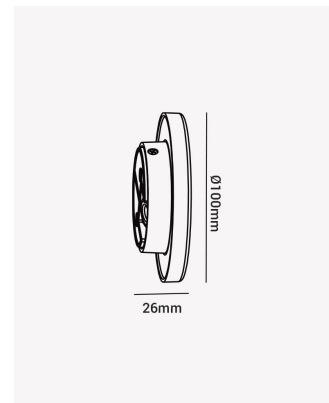

### Dados Elétricos

Potência:	3W
Frequência:	60Hz
Fator de Potência:	>0.5
Corrente máxima:	0.042A
Tensão:	100 - 240V
Temperatura de operação:	0°C a 40°C

### Dados Fotométricos

Temperatura de cor:	3000K
Fluxo luminoso:	255lm
Ângulo:	97°
IRC:	>80

### Dados Gerais

Grau de Proteção:	IP65
Cor:	Branco
Peso:	14g
Dimensões:	Ø100 x 10.5mm
Garantia:	1 ano
Descrição do produto:	Mini Eclipse - redondo, 3W, 3000K, Bivolt, branco
SKU:	OPS 83021
Composição:	Policarbonato
Validade:	indeterminado