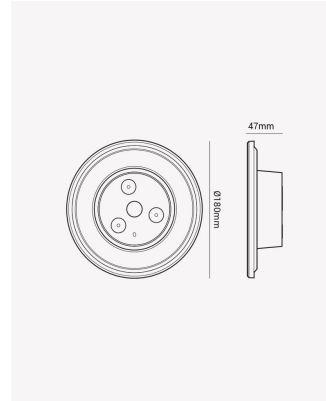

HM 81720 | Eclipse

Dados Elétricos

Potência:	12W
Frequência:	60Hz
Fator de Potência:	>0.5
Corrente máxima:	0.16A
Tensão:	100 - 240V
Temperatura de operação:	0°C a 40°C

Dados Fotométricos

Temperatura de cor:	3000K
Fluxo luminoso:	1100lm
Ângulo:	250°
IRC:	>80

Dados Gerais

Grau de Proteção:	IP65
Cor:	Branco
Peso:	250g
Dimensões:	Ø180 x 47mm
Garantia:	1 ano
Descrição do produto:	Eclipse - redondo, 12W, 3000K, Bivolt, branco
Composição:	Policarbonato
Validade:	indeterminado