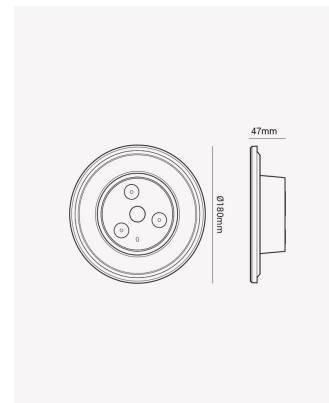

HM 81720 | Eclipse

Dados Elétricos

Potência:	12W
Frequência:	60Hz
Fator de Potência:	>0.5
Corrente máxima:	0.16A
Tensão:	100 - 240V
Temperatura de operação:	0°C a 40°C

Dados Fotométricos

Temperatura de cor:	3000K
Fluxo luminoso:	1100lm
Ângulo:	250°
IRC:	>80

Dados Gerais

Grau de Proteção:	IP65
Vida útil:	25.000h
Cor:	Branco
Peso:	250g
Dimensões:	Ø180 x 47mm
Garantia:	1 ano
Descrição do produto:	Eclipse - redondo, 12W, 3000K, Bivolt, branco
SKU:	HM 81720
Composição:	Polycarbonato
Validade:	indeterminado