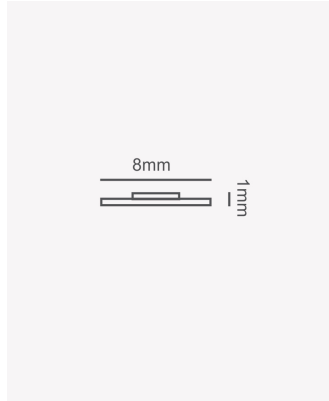

OPS 32467 | Fita 60 LEDs 4.8W/m 12V 4000K

Dados Elétricos

Potência:	4.8W/m
Tensão:	12V
Temperatura de operação:	0° - 40°C

Dados Fotométricos

Temperatura de cor:	4000K
Fluxo luminoso:	390lm/m
IRC:	>80
Quantidade de LEDs:	60/m

Dados Gerais

Grau de Proteção:	IP20
Dimensões:	8 x 1mm
Rolo:	5m
Área de corte:	A cada 50mm
Garantia:	2 anos
Descrição do produto:	Fita 60 LEDs - 4.8W/m, 12V, 4000K
SKU:	OPS 32467
Composição:	Placa de circuito
Conteúdo:	1 rolo LED 5m
Validade:	Indeterminado