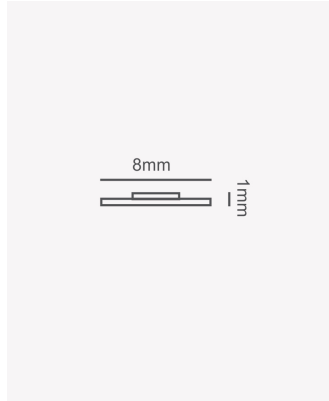

OPS 32467 | Fita 60 LEDs 4.8W/m 12V 4000K

Dados Elétricos

Potência:	4.8W/m
Tensão:	12V
Temperatura de operação:	0° - 40°C

Dados Fotométricos

Temperatura de cor:	4000K
Fluxo luminoso:	390lm/m
IRC:	>70
Quantidade de LEDs:	60/m

Dados Gerais

Grau de Proteção:	IP20
Dimensões:	8 x 1mm
Rolo:	5m
Área de corte:	A cada 50mm
Garantia:	2 anos
Descrição do produto:	Fita 60 LEDs - 4.8W/m, 12V, 4000K
SKU:	OPS 32467
Composição:	Placa de circuito
Conteúdo:	1 rolo LED 5m
Validade:	Indeterminado